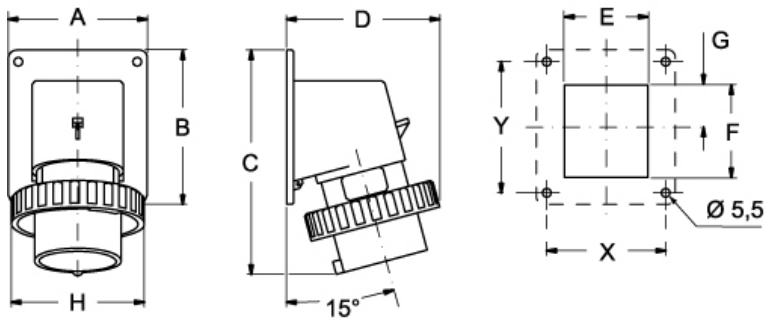

品番

PEW 16104 SI

製品説明

製品タイプ	プラグ フラッシュマウント
シリーズ	1PWSI
極数	3極 + 
時計位置	B10

技術データ

電流	16 A
電圧	50 - 999 V
IP 保護等級	IP67

材料特性

カラー	RAL 7035
認証 / 規格	
参照	EN 60309-1, -2
ジェネラルオーダーリングインフォメーション	
EAN13 コード	8015747156400

# PEW 16104 SI

カタログ図面

(16 / 32A) PEW ... SI

PEW ... SI		A	B	C	D	E	F	G	H	X	Y
<b>16A</b>	2P+⊕	65	82	126	81	41	43	21,5	70	52	60
	3P+⊕	65	82	126	81	47	43	24,5	78	52	60
	3P+N+⊕	90	100	146	93	54	60	27,5	86	77	85
<b>32A</b>	2P+⊕	90	100	160	101	55	60	27,5	92	77	85
	3P+⊕	90	100	160	101	55	60	27,5	92	77	85
	3P+N+⊕	90	100	160	101	62	60	27,5	100	77	85