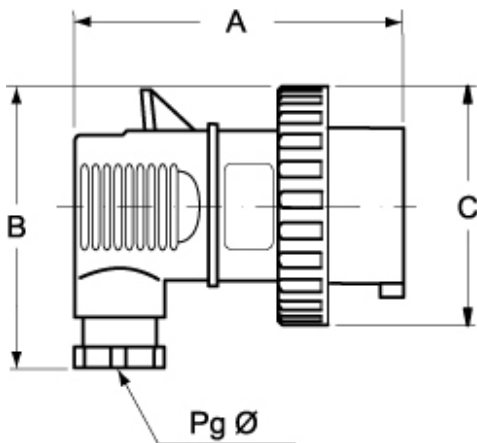

品番

PEW 16104 SA

カタログ図面

(16 / 32A) PEW ... SA

PEW ... SA	A	B	C	Pg Ø	
16A 2P+⊕	100	77	59	13,5	
	3P+⊕	100	84	68	16
	3P+N+⊕	106	91	77	16
32A 2P+⊕	131	100	82	21	
	3P+⊕	131	100	82	21
	3P+N+⊕	131	107	93	21

メモ

mmで示されている寸法は拘束力がなく、予告なく変更される場合があります。