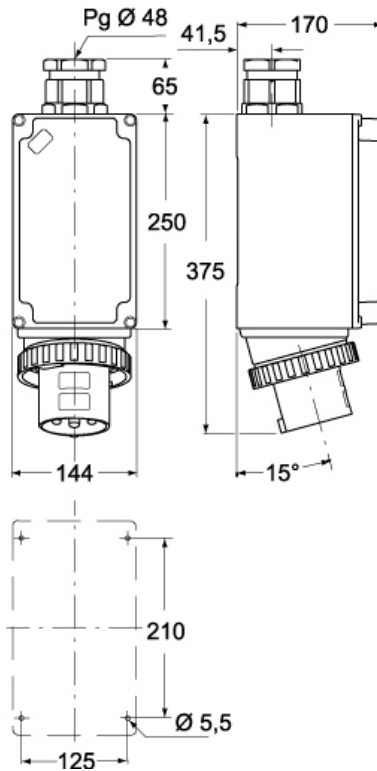

品番

PEW 12593 SM

製品説明

製品タイプ	プラグ 1PP
シリーズ	1PWSM
極数	2極 + 
時計位置	9

技術データ

電流	125 A
電圧	380 - 415 V
IP 保護等級	IP67

材料特性

カラー	RAL 7035
認証 / 規格	
参照	EN 60309-1, -2
ジェネラルオーダーリングインフォメーション	
EAN13 コード	8015747156370

品番

PEW 12593 SM

カタログ図面

(63A) PEW ... SM

(125A) PEW ... SM

メモ

mmで示されている寸法は拘束力がなく、予告なく変更される場合があります。