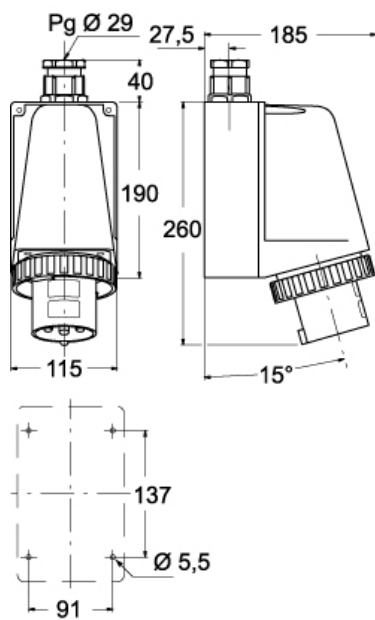

品番

PEW 12593 SM

製品説明

製品タイプ	プラグ 1PP
シリーズ	1PWSM
極数	2極 + 
時計位置	9

技術データ

電流	125 A
電圧	380 - 415 V
IP 保護等級	IP67

材料特性

カラー	RAL 7035
認証 / 規格	
参照	EN 60309-1, -2
ジェネラルオーダーリングインフォメーション	
EAN13 コード	8015747156370

品番

PEW 12593 SM

カタログ図面

(63A) PEW ... SM

(125A) PEW ... SM

メモ

mmで示されている寸法は拘束力がなく、予告なく変更される場合があります。