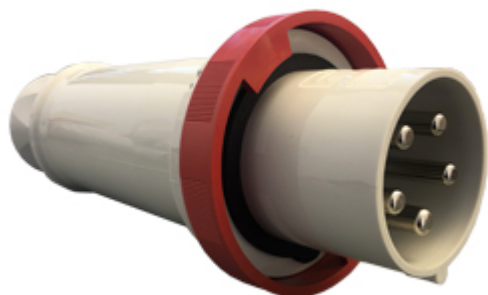

# PEW 12565 SV

製品説明		材料特性	
製品タイプ	プラグ 1PV	カラー	RAL 7035
シリーズ	1PWSV	RoHs適合	適合（適用除外品） 6(c): 鉛含有量が重量比4%以下の銅合金
接続タイプ	1VI	中国RoHs-EFUP適合	50
極数	3極 + N + 	REACH SVHS物質	適応除外あり 鉛
時計位置	6	SCIP番号	Ca7de37f-add8-4b77-9861-279c94903ade
仕様	ストレート	認証 / 規格	
技術データ		参照	EN 60309-1, -2
電流	125 A	ジェネラルオーダリングインフォメーション	
電圧	380 - 415 V	EAN13 コード	8015747070669
IP 保護等級	IP67	パッケージ情報	
技術詳細		パッケージ長さ	330,00 mm
重さ	1.785,00 g	パッケージ高さ	170,00 mm
		パッケージ幅	230,00 mm
		パッケージ重量	3,87 kg
		パッケージ体積	12,90 dm <sup>3</sup>
		パッケージ 詳細	カートンボックス
		パッケージ 数量	2個
		パッケージ  EAN コード	8015747192835
		サブパッケージ 重量	1,94 kg
		サブパッケージ 詳細	プラスチック包装
		サブパッケージ 数量	1個
		サブパッケージ  EAN バーコード	8015747070683