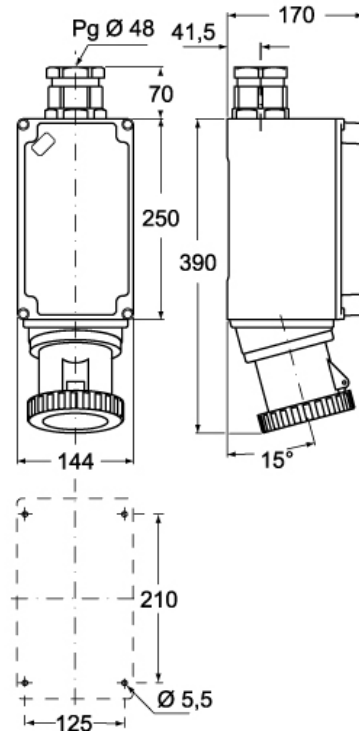

品番

PEW 12565 PP

製品説明		材料特性	
製品タイプ	ソケット 1PP	カラー	RAL 7035
シリーズ	1PWPP	RoHs適合	適合（適用除外品） 6(c): 鉛含有量が重量比4%以下の銅合金
接続タイプ	1VI	中国RoHs-EFUP適合	50
極数	3極 + N + 	REACH SVHS物質	適応除外あり 鉛
時計位置	6	SCIP番号	Ca7de37f-add8-4b77-9861-279c94903ade
技術データ		認証 / 規格	
電流	125 A	参照	EN 60309-1, -2
電圧	380 - 415 V	ジェネラルオーダリングインフォメーション	
IP 保護等級	IP67	EAN13 コード	8015747070546
技術詳細		パッケージ情報	
重さ	4.099,00 g	パッケージ長さ	170,00 mm
		パッケージ高さ	190,00 mm
		パッケージ幅	400,00 mm
		パッケージ重量	4,60 kg
		パッケージ体積	12,92 dm ³
		パッケージ 詳細	カートンボックス
		パッケージ 数量	1個
		パッケージ  EAN コード	8015747070553

品番

PEW 12565 PP

カタログ図面

(63A) PEW ... PP

(125A) PEW ... PP

メモ

mmで示されている寸法は拘束力がなく、予告なく変更される場合があります。