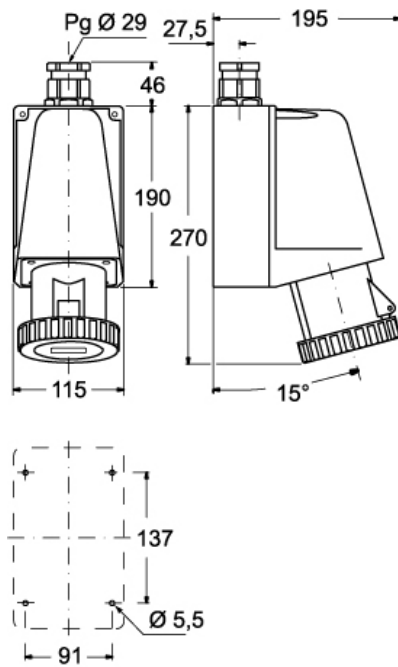

品番

PEW 12565 PP

製品説明		材料特性	
製品タイプ	ソケット 1PP	カラー	RAL 7035
シリーズ	1PWPP	RoHs適合	適合（適用除外品） 6(c): 鉛含有量が重量比4%以下の銅合金
接続タイプ	1VI	中国RoHs-EFUP適合	50
極数	3極 + N + 	REACH SVHS物質	適応除外あり 鉛
時計位置	6	SCIP番号	Ca7de37f-add8-4b77-9861-279c94903ade
技術データ		認証 / 規格	
電流	125 A	参照	EN 60309-1, -2
電圧	380 - 415 V	ジェネラルオーダリングインフォメーション	
IP 保護等級	IP67	EAN13 コード	8015747070546
技術詳細		パッケージ情報	
重さ	4.099,00 g	パッケージ長さ	170,00 mm
		パッケージ高さ	190,00 mm
		パッケージ幅	400,00 mm
		パッケージ重量	4,60 kg
		パッケージ体積	12,92 dm ³
		パッケージ 詳細	カートンボックス
		パッケージ 数量	1個
		パッケージ  EAN コード	8015747070553

品番

PEW 12565 PP

カタログ図面

(63A) PEW ... PP

(125A) PEW ... PP

メモ

mmで示されている寸法は拘束力がなく、予告なく変更される場合があります。