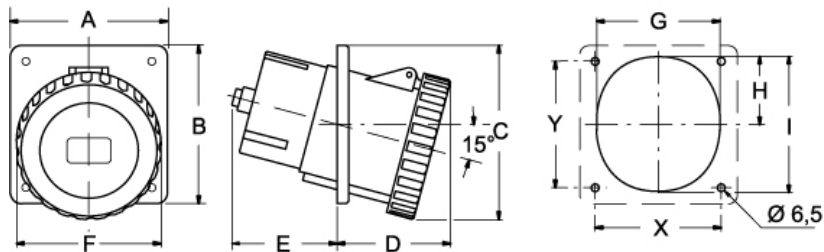

品番

PEW 12564 PI

カタログ図面

(63 /125A) PEW ... PI

PEW ... PI	A	B	C	D	E	F	G	H	I	X	Y
63A 2P+⊕	100	107	124	84	55	107	82	45	94	77	85
3P+⊕	100	107	124	84	55	107	82	45	94	77	85
3P+N+⊕	100	107	124	84	55	107	82	45	94	77	85
125A 2P+⊕	130	130	143	94	87	119	102	56	112	104	104
3P+⊕	130	130	143	94	87	119	102	56	112	104	104
3P+N+⊕	130	130	143	94	87	119	102	56	112	104	104

メモ

mmで示されている寸法は拘束力がなく、予告なく変更される場合があります。