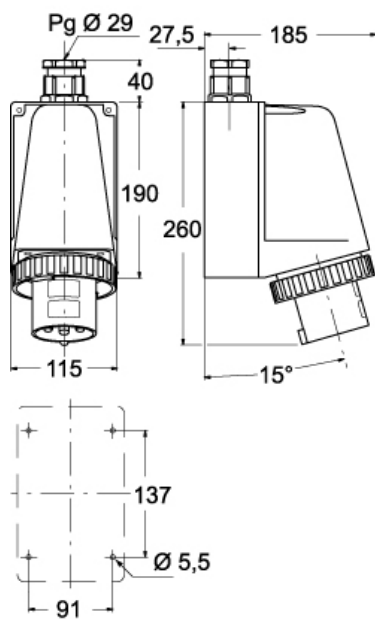

品番

PEW 12544 SM

製品説明	
製品タイプ	プラグ 1PP
シリーズ	1PWSM
極数	3極 + 
時計位置	4
技術データ	
電流	125 A
電圧	100 - 130 V
IP 保護等級	IP67
技術詳細	
重さ	3.692,00 g

材料特性	
カラー	RAL 7035
認証 / 規格	
参照	EN 60309-1, -2
ジェネラルオーダリングインフォメーション	
EAN13 コード	8015747070010
パッケージ情報	
パッケージ 詳細	カートンボックス
パッケージ 数量	1個
パッケージ EAN コード	8015747111287

品番

PEW 12544 SM

カタログ図面

(63A) PEW ... SM

(125A) PEW ... SM

メモ

mmで示されている寸法は拘束力がなく、予告なく変更される場合があります。