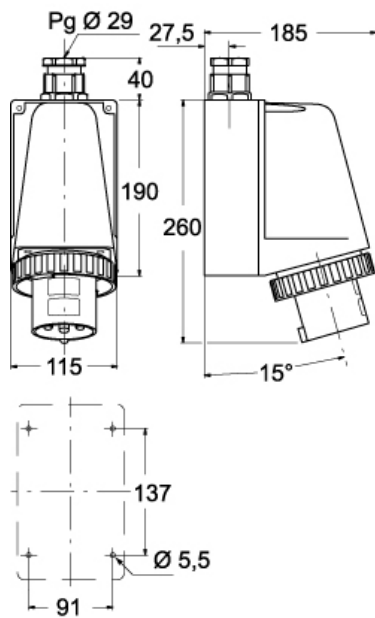

品番

PEW 12533 SM

製品説明

製品タイプ	プラグ 1PP
シリーズ	1PWSM
極数	2極 + 
時計位置	B03

技術データ

電流	125 A
電圧	50 - 250 V
IP 保護等級	IP67

材料特性

カラー	RAL 7035
-----	----------

認証 / 規格

参照	EN 60309-1, -2
----	----------------

ジェネラルオーダーリングインフォメーション

EAN13 コード	8015747156059
-----------	---------------

品番

PEW 12533 SM

カタログ図面

(63A) PEW ... SM

(125A) PEW ... SM

メモ

mmで示されている寸法は拘束力がなく、予告なく変更される場合があります。