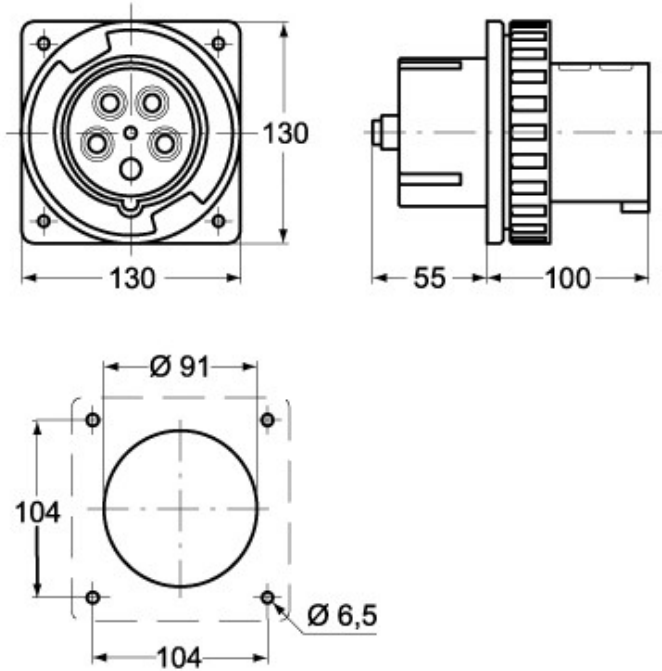

品番

PEW 125123SI

カタログ図面

メモ

mmで示されている寸法は拘束力がなく、予告なく変更される場合があります。