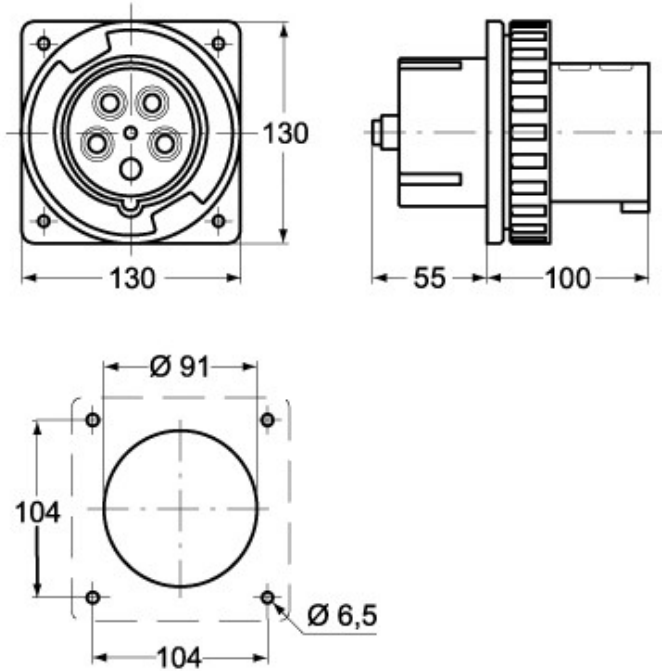

品番

PEW 125115SI

製品説明

製品タイプ	プラグ フラッシュマウント
シリーズ	1PWSI
極数	3極 + N + 
時計位置	B11

技術データ

電流	125 A
電圧	440 - 460 V
IP 保護等級	IP67

材料特性

カラー	RAL 7035
認証 / 規格	
参照	EN 60309-1, -2
ジェネラルオーダーリングインフォメーション	
EAN13 コード	8015747155939

品番

PEW 125115SI

カタログ図面

メモ

mmで示されている寸法は拘束力がなく、予告なく変更される場合があります。