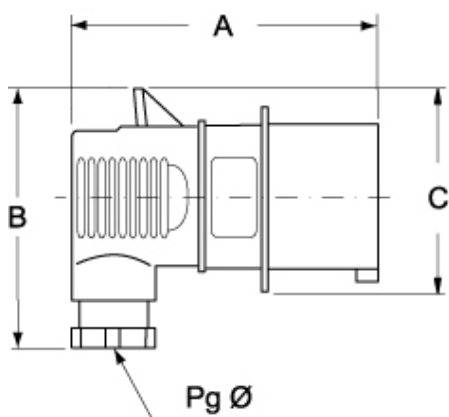

品番

PE 3233 SA

製品説明

製品タイプ	プラグ 1PV
シリーズ	1PESA
極数	2極 + 
時計位置	B03
仕様	Angled

技術データ

電流	32 A
電圧	50 - 250 V
IP 保護等級	IP44

材料特性

カラー	RAL 7035
認証 / 規格	
参照	EN 60309-1, -2
ジェネラルオーダリングインフォメーション	
EAN13 コード	8015747155472

品番

PE 3233 SA

カタログ図面

(16 / 32A) PE ... SA

PE...SA	A	B	C	Pg Ø
16A 2P+⊕	100	77	59	13,5
	100	84	68	16
	106	91	77	16
32A 2P+⊕	131	100	82	21
	131	100	82	21
	131	107	93	21

メモ

mmで示されている寸法は拘束力がなく、予告なく変更される場合があります。