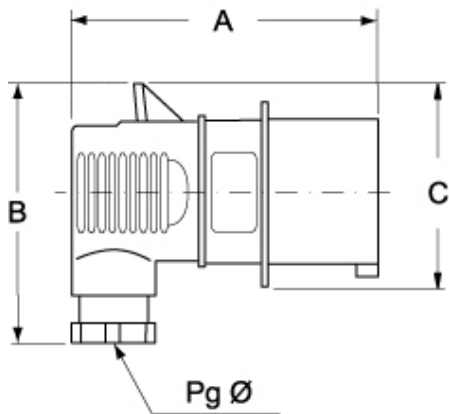

品番

PE 1683 SA

製品説明

製品タイプ	プラグ 1PV
シリーズ	1PESA
極数	2極 + 
時計位置	B08
仕様	Angled

技術データ

電流	16 A
電圧	250 - 999 V
IP 保護等級	IP44

材料特性

カラー RAL 7035

PE...SA	A	B	C	Pg Ø
16A 2P+⊕	100	77	59	13,5
	100	84	68	16
	106	91	77	16
32A 2P+⊕	131	100	82	21
	131	100	82	21
	131	107	93	21

メモ

mmで示されている寸法は拘束力がなく、予告なく変更される場合があります。