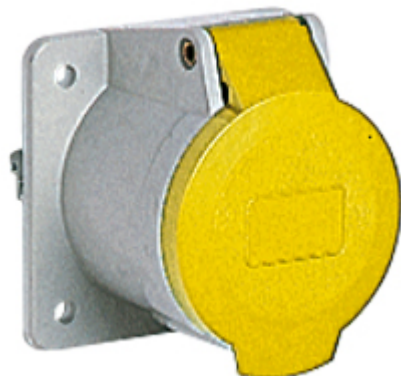

品番

PE 1644 PQF

製品説明

製品タイプ	ソケット フラッシュマウント
シリーズ	1PEQF
極数	3極 + 
時計位置	4
サイズ	60x60
仕様	1PF

技術データ

電流	16 A
電圧	100 - 130 V
IP 保護等級	IP44

技術詳細

重さ	151,00 g
----	----------

品番

PE 1644 PQF

カタログ図面

PEW...PQ - PQF flush-mounting straight socket-outlets, low voltage from over 50V up to 690V

16A IP67 degree of protection		32A IP67 degree of protection		16A IP67 degree of protection		16A IP67 degree of protection	
Part No.	Colour	Part No.	Colour	Part No.	Colour	Part No.	Colour
PEW 1643 PQ ⊕ PEW 1663 PQ ⊕ PEW 1693 PQ ⊕ PEW 1673 PQ ⊕ PEW 16123 PQ ⊕ PEW 1623 PQ ⊕ PEW 1633 PQ ⊕ PEW 1683 PQ ⊕	 	PEW 3243 PQ ⊕ PEW 3263 PQ ⊕ PEW 3293 PQ ⊕ PEW 3273 PQ ⊕ PEW 32123 PQ ⊕ PEW 3223 PQ ⊕ PEW 3233 PQ ⊕ PEW 3283 PQ ⊕	 	PE 1643 PQF ⊕ PE 1663 PQF ⊕ PE 1693 PQF ⊕ PE 1673 PQF ⊕ PE 16123 PQF ⊕ PE 1623 PQF ⊕ PE 1633 PQF ⊕ PE 1683 PQF ⊕	 	PEW 1643 PQF ⊕ PEW 1663 PQF ⊕ PEW 1693 PQF ⊕ PEW 1673 PQF ⊕ PEW 16123 PQF ⊕ PEW 1623 PQF ⊕ PEW 1633 PQF ⊕ PEW 1683 PQF ⊕	
52 x 52 mm		60 x 60 mm		60 x 60 mm		60 x 60 mm	
PEW 1644 PQ ⊕ PEW 1694 PQ ⊕ PEW 1664 PQ ⊕ PEW 16114 PQ ⊕ PEW 1674 PQ ⊕ PEW 1654 PQ ⊕ PEW 1634 PQ ⊕ PEW 1634 PQ ⊕ PEW 16104 PQ ⊕ PEW 1624 PQ ⊕	 	PEW 3244 PQ ⊕ PEW 3294 PQ ⊕ PEW 3264 PQ ⊕ PEW 32114 PQ ⊕ PEW 3274 PQ ⊕ PEW 3254 PQ ⊕ PEW 3234 PQ ⊕ PEW 3234 PQ ⊕ PEW 32104 PQ ⊕ PEW 3224 PQ ⊕	 	PE 1644 PQF ⊕ PE 1694 PQF ⊕ PE 1664 PQF ⊕ PE 16114 PQF ⊕ PE 1674 PQF ⊕ PE 1654 PQF ⊕ PE 1634 PQF ⊕ PE 1634 PQF ⊕ PE 16104 PQF ⊕ PE 1624 PQF ⊕	 	PEW 3244 PQF ⊕ PEW 3294 PQF ⊕ PEW 3264 PQF ⊕ PEW 32114 PQF ⊕ PEW 3274 PQF ⊕ PEW 3254 PQF ⊕ PEW 3234 PQF ⊕ PEW 3234 PQF ⊕ PEW 32104 PQF ⊕ PEW 3224 PQF ⊕	
52 x 52 mm		60 x 60 mm		60 x 60 mm		60 x 60 mm	
PEW 1645 PQ ⊕ PEW 1695 PQ ⊕ PEW 1665 PQ ⊕ PEW 1675 PQ ⊕ PEW 1655 PQ ⊕ PEW 16115 PQ ⊕ PEW 1635 PQ ⊕ PEW 1635 PQ ⊕ PEW 1625 PQ ⊕	 	PEW 3245 PQ ⊕ PEW 3295 PQ ⊕ PEW 3265 PQ ⊕ PEW 3275 PQ ⊕ PEW 3255 PQ ⊕ PEW 32115 PQ ⊕ PEW 3235 PQ ⊕ PEW 3235 PQ ⊕ PEW 3225 PQ ⊕	 				
60 x 60 mm		60 x 60 mm					