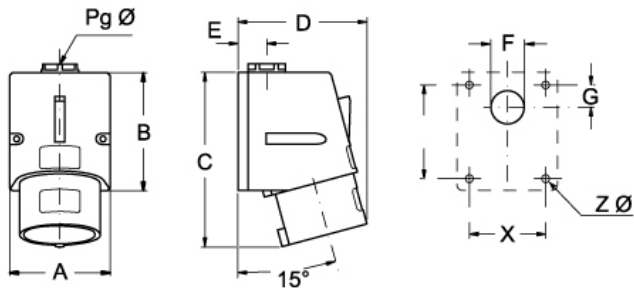

品番

PE 16123 SM

製品説明	
製品タイプ	プラグ 1PP
シリーズ	1PESM
極数	2極 + 
時計位置	B12
技術データ	
電流	16 A
電圧	999 V
IP 保護等級	IP44

材料特性	
カラー	RAL 7035
認証 / 規格	
参照	EN 60309-1, -2
ジェネラルオーダーリングインフォメーション	
EAN13 コード	8015747154604

品番

PE 16123 SM

カタログ図面

(16 / 32A) PE ... SM

PE ... SM		A	B	C	D	E	F	G	X	Y	Z Ø	Pg Ø
16A	2P+⊕	70	82	115	75	20	23	16	53	65	4,5	16
	3P+⊕	70	82	117	75	20	23	16	53	65	4,5	16
	3P+N+⊕	70	82	121	90	20	23	16	53	65	4,5	16
32A	2P+⊕	86	104	145	95	24	29	17	61	79	6,5	21
	3P+⊕	86	104	145	95	24	29	17	61	79	6,5	21
	3P+N+⊕	86	104	147	95	24	29	17	61	79	6,5	21

メモ

mmで示されている寸法は拘束力がなく、予告なく変更される場合があります。