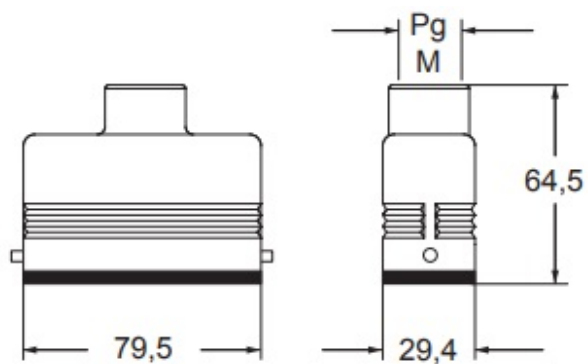

品番

MZVW 25 L20

フード, W-タイプ シリーズ, 2ペグ付, M20 トップエントリー, サイズ "66.16"

製品説明	
製品タイプ	フード
シリーズ	W-タイプ 過酷環境用
クロージングタイプ	2ペグ付
サイズ	サイズ66.16
ケーブルエントリー	トップケーブルエントリー アダプタ無し M20
技術データ	
IP 保護等級	IP65 / IP66 / IP69
技術詳細	
動作温度範囲 (最小 最大)	-40°C...+125°C

材料特性	
その他の素材	ガスケット: FKM
カラー	RAL 9005
認証 / 規格	
認証	DNV, BV
UL	ECBT2
cUL	ECBT8
ジェネラルオーダーリングインフォメーション	
EAN13 コード	8015747142496
ecl@ss 分類	27440202
ETIM 分類	ECC000437
パッケージ情報	
サブパッケージ 詳細	プラスチック包装
サブパッケージ 数量	5 個
サブパッケージ EAN バーコード	8015747249546

品番

MZVW 25 L20

カタログ図面

メモ

mmで示されている寸法は拘束力がなく、予告なく変更される場合があります。
