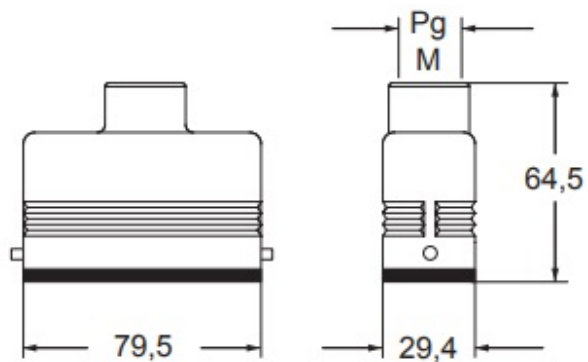

品番

MZVS 25 L20

フード, EMC シリーズ, 2ペグ付, M20 トップエントリー, サイズ "66.16"

製品説明	
製品タイプ	フード
シリーズ	EMC
クロージングタイプ	2ペグ付
サイズ	サイズ66.16
ケーブルエントリー	トップケーブルエントリー アダプタ無し M20
技術データ	
IP 保護等級	IP65 / IP66 / IP69
技術詳細	
重さ	96,00 g
動作温度範囲 (最小 最大)	-40°C...+125°C

認証 / 規格	
認証	DNV, BV
UL	ECBT2
cUL	ECBT8
ジェネラルオーダリングインフォメーション	
EAN13 コード	8015747154222
ecl@ss 分類	27440202
ETIM 分類	EC000437
パッケージ情報	
パッケージ重量	1,12 kg
パッケージ体積	6,86 dm ³
パッケージ 詳細	カートンボックス
パッケージ 数量	10 個
パッケージ EAN コード	8015747229807
サブパッケージ 重量	0,11 kg
サブパッケージ 詳細	プラスチック包装
サブパッケージ 数量	1 個
サブパッケージ EAN バーコード	8015747231886

品番

MZVS 25 L20

カタログ図面

メモ

mmで示されている寸法は拘束力がなく、予告なく変更される場合があります。