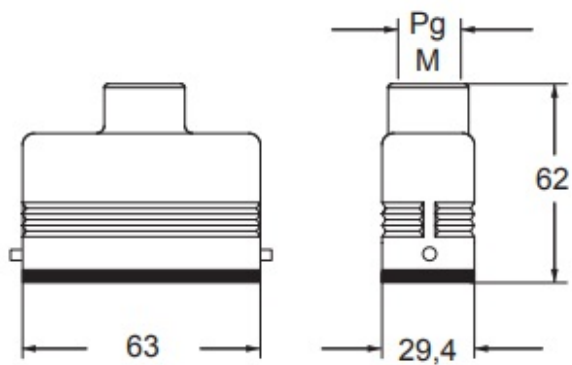

品番

MZVE 15 L20

フード, E-Xtreme® CZ7 シリーズ, 2ペグ付,
M20 トップエントリー, サイズ "49.16"

製品説明

製品タイプ	フード
シリーズ	E-Xtreme® CZ7
クロージングタイプ	2ペグ付
サイズ	サイズ49.16
ケーブルエントリー	トップケーブルエントリー アダプタ無し M20

技術データ

IP 保護等級 IP66 / IP67 / IP69

技術詳細

動作温度範囲 (最小 最大) -40°C...+125°C

材料特性

その他の素材 ガasket: FKM
カラー RAL 7016

認証 / 規格

UL ECBT2
cUL ECBT8

ジェネラルオーダリングインフォメーション

EAN13 コード 8015747255196
ecl@ss 分類 27440202
ETIM 分類 EC000437

品番

MZVE 15 L20

カタログ図面

メモ

mmで示されている寸法は拘束力がなく、予告なく変更される場合があります。