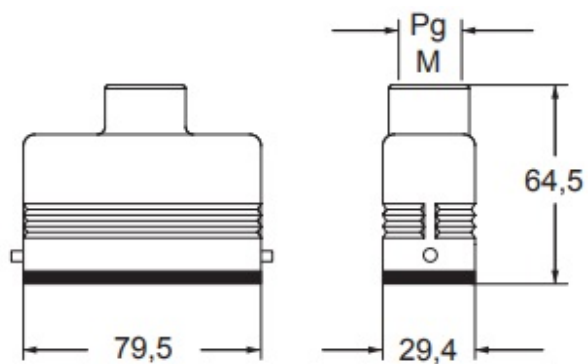

品番

MZV 25 LG20

フード, IL-BRID シリーズ, 1レバー付, M20 トップエントリー, サイズ "66.16"

製品説明	
製品タイプ	フード
シリーズ	IL-BRID
クロージングタイプ	1レバー付
サイズ	サイズ66.16
ケーブルエントリー	トップケーブルエントリー アダプタ無し M20
技術データ	
IP 保護等級	IP66 / IP67 / IP69
技術詳細	
重さ	130,00 g
動作温度範囲 (最小 最大)	-40°C...+125°C

材料特性	
その他の素材	レバー: ポリアミド(PA) および ステンレス鋼製 スチールコア
カラー	RAL 7040
認証 / 規格	
UL	ECBT2
cUL	ECBT8
ジェネラルオーダリングインフォメーション	
EAN13 コード	8015747100205
ecl@ss 分類	27440202
ETIM 分類	EC000437
パッケージ情報	
サブパッケージ 重量	0,65 kg
サブパッケージ 詳細	プラスチック包装
サブパッケージ 数量	5個
サブパッケージ EAN バーコード	8015747101226

品番

MZV 25 LG20

カタログ図面

メモ

mmで示されている寸法は拘束力がなく、予告なく変更される場合があります。