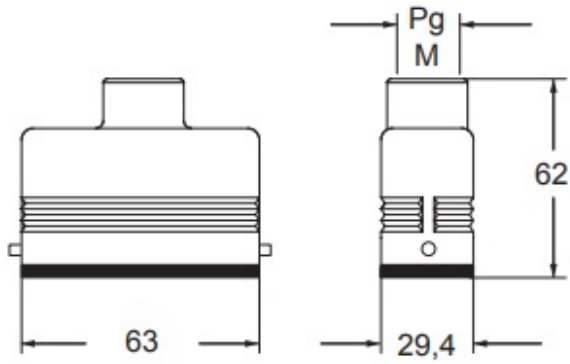

品番

MZV 15 LG20

カタログ図面

メモ

mmで示されている寸法は拘束力がなく、予告なく変更される場合があります。