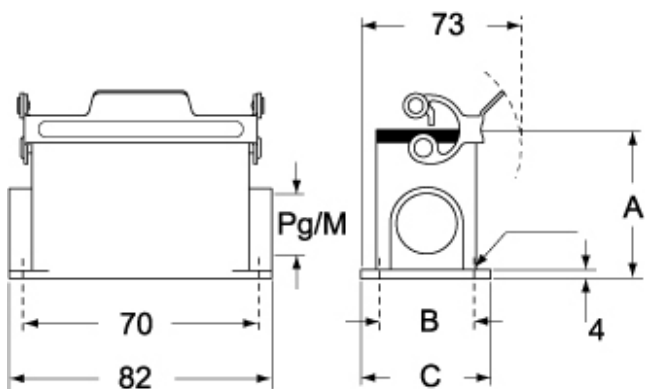

CZPR L CZAPR L - MZPR L MZAPR L