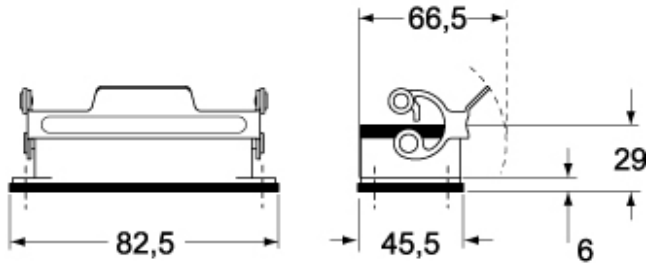

品番

MZPR 06 L20

カタログ図面

CZIR L