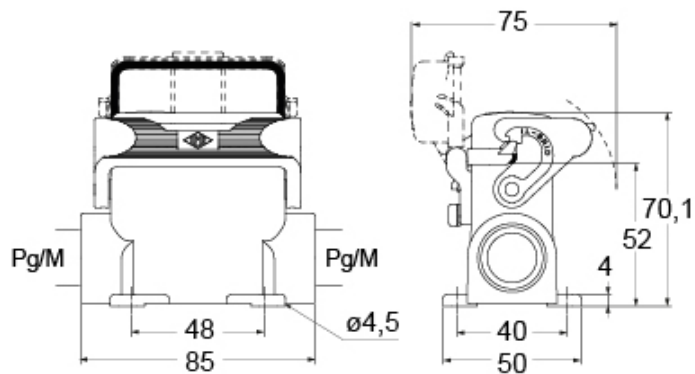

品番

MZP 15 LSP20

サーフェスマウントハウジング, IL-BRID シリーズ, 1レバー付, M20 ケーブルエントリー, サイズ "49.16", SIMPLEX セルフクロージングカバー付き

製品説明	
製品タイプ	サーフェスマウントハウジング
シリーズ	IL-BRID
クロージングタイプ	1レバー付
サイズ	サイズ49.16
ケーブルエントリー	ケーブルエントリー付 M20
仕様	SIMPLEXセルフクロージングカバー
技術データ	
IP 保護等級	IP65
技術詳細	
重さ	252,00 g
動作温度範囲 (最小 最大)	-40°C...+125°C

材料特性	
その他の素材	レバー: ポリアミド(PA) および ステンレス鋼製 スチールコア
カラー	RAL 7040
認証 / 規格	
UL	ECBT2
cUL	ECBT8
ジェネラルオーダリングインフォメーション	
EAN13 コード	8015747267519
ecl@ss 分類	27440202
ETIM 分類	EC000437
パッケージ情報	
パッケージ長さ	350,00 mm
パッケージ高さ	105,00 mm
パッケージ幅	145,00 mm
パッケージ重量	2,53 kg
パッケージ体積	5,33 dm ³
パッケージ 詳細	カートンボックス
パッケージ 数量	10 個
パッケージ EAN コード	8015747268189
サブパッケージ 重量	1,27 kg
サブパッケージ 詳細	プラスチック包装
サブパッケージ 数量	5 個
サブパッケージ EAN バーコード	8015747268196

品番

MZP 15 LSP20

カタログ図面

メモ

mmで示されている寸法は拘束力がなく、予告なく変更される場合があります。