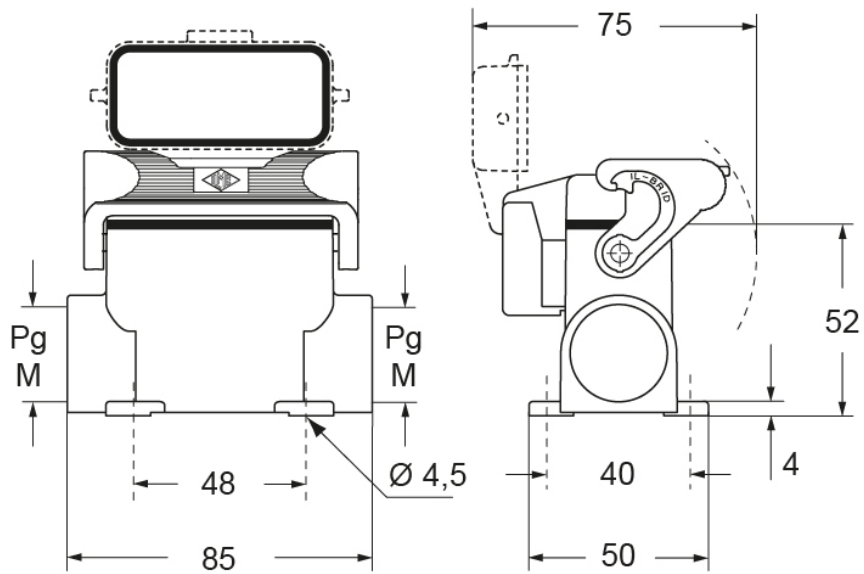

品番

MZP 15 LS25

サーフェスマウントハウジング, IL-BRID シリーズ, 1レバー付, M25ケーブルエントリー, サイズ "49.16", 金属カバー付

製品説明	
製品タイプ	サーフェスマウントハウジング
シリーズ	IL-BRID
クロージングタイプ	1レバー付
サイズ	サイズ49.16
ケーブルエントリー	ケーブルエントリー付 M25
仕様	金属カバー付
技術データ	
IP 保護等級	IP65 / IP66 / IP69
技術詳細	
重さ	198,00 g
動作温度範囲 (最小 最大)	-40°C...+125°C

材料特性	
その他の素材	レバー: ポリアミド(PA) および ステンレス鋼製 スチールコア
カラー	RAL 7040
認証 / 規格	
UL	ECBT2
cUL	ECBT8
ジェネラルオーダリングインフォメーション	
EAN13 コード	8015747232135
ecl@ss 分類	27440202
ETIM 分類	EC000437
パッケージ情報	
パッケージ長さ	160,00 mm
パッケージ高さ	128,00 mm
パッケージ幅	350,00 mm
パッケージ重量	2,23 kg
パッケージ体積	7,17 dm ³
パッケージ 詳細	カートンボックス
パッケージ 数量	10 個
パッケージ EAN コード	8015747232142
サブパッケージ 重量	1,12 kg
サブパッケージ 詳細	プラスチック包装
サブパッケージ 数量	5 個
サブパッケージ EAN バーコード	8015747232159

品番

MZP 15 LS25

カタログ図面

メモ

mmで示されている寸法は拘束力がなく、予告なく変更される場合があります。