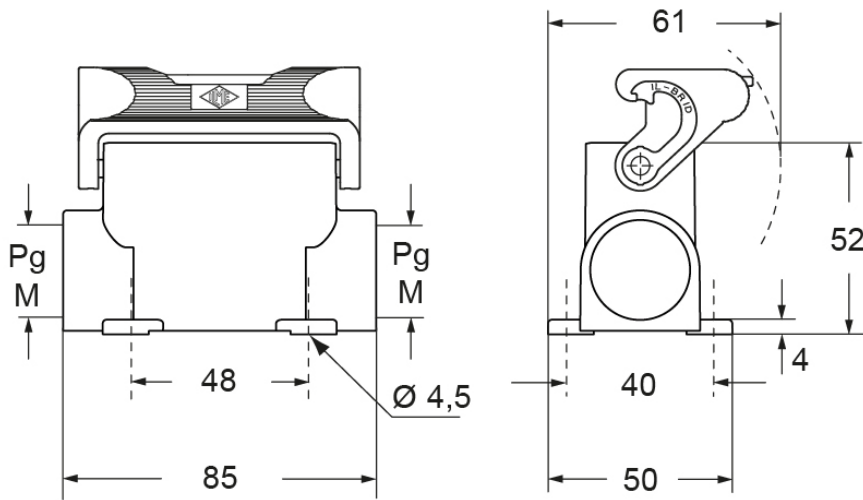

品番

MZP 15 L225

サーフェスマウントハウジング, IL-BRID シリーズ, 1レバー付, M25 x 2 ケーブルエントリー, サイズ "49.16"

製品説明	
製品タイプ	サーフェスマウントハウジング
シリーズ	IL-BRID
クロージングタイプ	1レバー付
サイズ	サイズ49.16
ケーブルエントリー	ケーブルエントリー付 M25 x 2
技術データ	
IP 保護等級	IP65 / IP66 / IP69
技術詳細	
重さ	160,00 g
動作温度範囲 (最小 最大)	-40°C...+125°C

材料特性	
その他の素材	レバー: ポリアミド(PA) および ステンレス鋼製 スチールコア
カラー	RAL 7040
認証 / 規格	
UL	ECBT2
cUL	ECBT8
ジェネラルオーダリングインフォメーション	
EAN13 コード	8015747060479
ecl@ss 分類	27440202
ETIM 分類	EC000437
パッケージ情報	
パッケージ長さ	260,00 mm
パッケージ高さ	120,00 mm
パッケージ幅	140,00 mm
パッケージ重量	1,60 kg
パッケージ体積	4,37 dm ³
パッケージ 詳細	カートンボックス
パッケージ 数量	10 個
パッケージ EAN コード	8015747172042
サブパッケージ 重量	0,80 kg
サブパッケージ 詳細	プラスチック包装
サブパッケージ 数量	5 個
サブパッケージ EAN バーコード	8015747172059

品番

MZP 15 L225

カタログ図面

メモ

mmで示されている寸法は拘束力がなく、予告なく変更される場合があります。