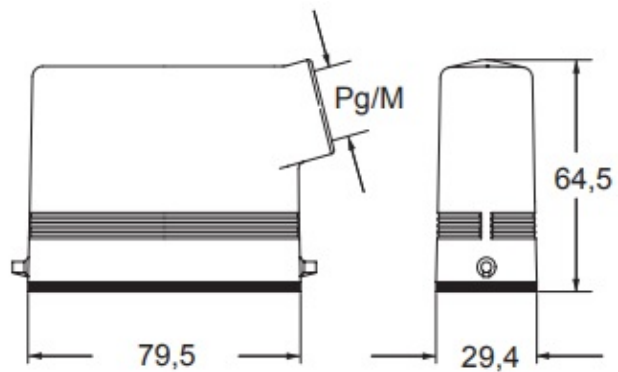

品番

MZOW 25 L25

フード, W-タイプ シリーズ, 2ペグ付, M25 サイドエントリー, サイズ "66.16"

製品説明	
製品タイプ	フード
シリーズ	W-タイプ 過酷環境用
クロージングタイプ	2ペグ付
サイズ	サイズ66.16
ケーブルエントリー	サイドケーブルエントリー アダプタ無し M25
技術データ	
IP 保護等級	IP65 / IP66 / IP69
技術詳細	
重さ	110,00 g
動作温度範囲 (最小 最大)	-40°C...+125°C

材料特性	
その他の素材	ガスケット: FKM
カラー	RAL 9005
認証 / 規格	
認証	DNV, BV
UL	ECBT2
cUL	ECBT8
ジェネラルオーダリングインフォメーション	
EAN13 コード	8015747100212
ecl@ss 分類	27440202
ETIM 分類	EC000437
パッケージ情報	
パッケージ長さ	175,00 mm
パッケージ高さ	135,00 mm
パッケージ幅	130,00 mm
パッケージ重量	1,28 kg
パッケージ体積	3,07 dm ³
パッケージ 詳細	カートンボックス
パッケージ 数量	10 個
パッケージ EAN コード	8015747228862
サブパッケージ 重量	0,64 kg
サブパッケージ 詳細	プラスチック包装
サブパッケージ 数量	5 個
サブパッケージ EAN バーコード	8015747101202

品番

MZOW 25 L25

カタログ図面

メモ

mmで示されている寸法は拘束力がなく、予告なく変更される場合があります。