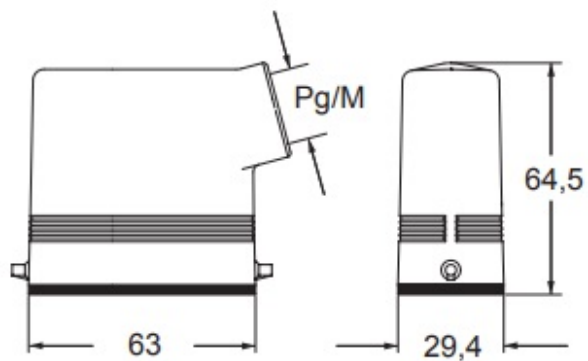

品番

MZOW 15 L25

フード, W-タイプ シリーズ, 2ペグ付, M25 サイドエントリー, サイズ "49.16"

製品説明	
製品タイプ	フード
シリーズ	W-タイプ 過酷環境用
クロージングタイプ	2ペグ付
サイズ	サイズ49.16
ケーブルエントリー	サイドケーブルエントリー アダプタ無し M25
技術データ	
IP 保護等級	IP65 / IP66 / IP69
技術詳細	
重さ	88,00 g
動作温度範囲 (最小 最大)	-40°C...+125°C

材料特性	
その他の素材	ガスケット: FKM
カラー	RAL 9005
認証 / 規格	
認証	DNV, BV
UL	ECBT2
cUL	ECBT8
ジェネラルオーダリングインフォメーション	
EAN13 コード	8015747115377
ecl@ss 分類	27440202
ETIM 分類	EC000437
パッケージ情報	
パッケージ重量	0,95 kg
パッケージ 詳細	カートンボックス
パッケージ 数量	10 個
パッケージ EAN コード	8015747171762
サブパッケージ 長さ	120,00 mm
サブパッケージ 高さ	105,00 mm
サブパッケージ 幅	160,00 mm
サブパッケージ 重量	0,48 kg
サブパッケージ 体積	2,02 dm ³
サブパッケージ 詳細	プラスチック包装
サブパッケージ 数量	5 個
サブパッケージ EAN バーコード	8015747171779

品番

MZOW 15 L25

カタログ図面

メモ

mmで示されている寸法は拘束力がなく、予告なく変更される場合があります。