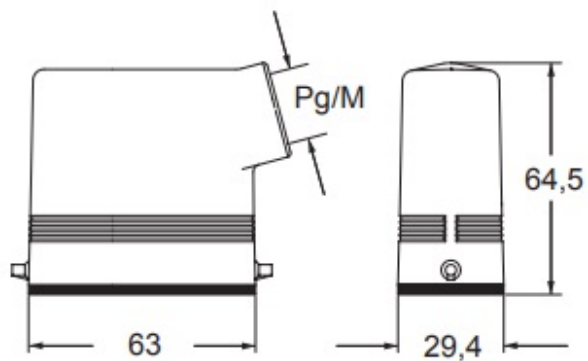

品番

MZOW 15 L20

フード, W-タイプ シリーズ, 2ペグ付, M20 サイドエントリー, サイズ "49.16"

製品説明	
製品タイプ	フード
シリーズ	W-タイプ 過酷環境用
クロージングタイプ	2ペグ付
サイズ	サイズ49.16
ケーブルエントリー	サイドケーブルエントリー アダプタ無し M20
技術データ	
IP 保護等級	IP65 / IP66 / IP69
技術詳細	
重さ	100,00 g
動作温度範囲 (最小 最大)	-40°C...+125°C

材料特性	
その他の素材	ガスケット: FKM
カラー	RAL 9005
認証 / 規格	
認証	DNV, BV
UL	ECBT2
cUL	ECBT8
ジェネラルオーダリングインフォメーション	
EAN13 コード	8015747115179
ecl@ss 分類	27440202
ETIM 分類	EC000437
パッケージ情報	
パッケージ長さ	180,00 mm
パッケージ高さ	120,00 mm
パッケージ幅	155,00 mm
パッケージ重量	1,08 kg
パッケージ体積	3,35 dm ³
パッケージ 詳細	カートンボックス
パッケージ 数量	10 個
パッケージ EAN コード	8015747171748
サブパッケージ 重量	0,54 kg
サブパッケージ 詳細	プラスチック包装
サブパッケージ 数量	5 個
サブパッケージ EAN バーコード	8015747171755

品番

MZOW 15 L20

カタログ図面

メモ

mmで示されている寸法は拘束力がなく、予告なく変更される場合があります。