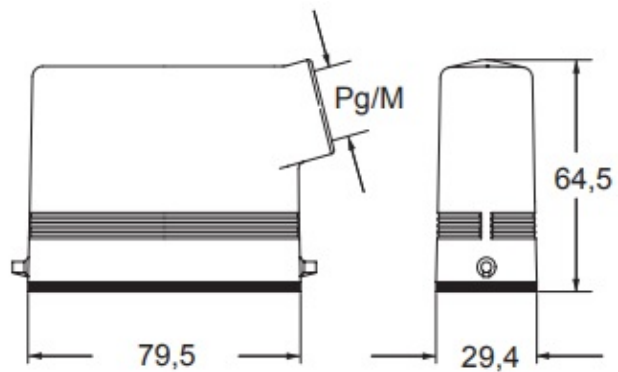

品番

MZOE 25 L25

フード, E-Xtreme® CZ7 シリーズ, 2ペグ付,
M25 サイドエントリー, サイズ "66.16"

製品説明	
製品タイプ	フード
シリーズ	E-Xtreme® CZ7
クロージングタイプ	2ペグ付
サイズ	サイズ66.16
ケーブルエントリー	サイドケーブルエントリー アダプタ無し M25
技術データ	
IP 保護等級	IP66 / IP67 / IP69
技術詳細	
重さ	104,50 g
動作温度範囲 (最小 最大)	-40°C...+125°C

材料特性	
その他の素材	ガスケット: FKM
カラー	RAL 7016
認証 / 規格	
UL	ECBT2
cUL	ECBT8
ジェネラルオーダリングインフォメーション	
EAN13 コード	8015747255189
ecl@ss 分類	27440202
ETIM 分類	EC000437
パッケージ情報	
パッケージ長さ	175,00 mm
パッケージ高さ	135,00 mm
パッケージ幅	130,00 mm
パッケージ重量	1,16 kg
パッケージ体積	3,07 dm ³
パッケージ 詳細	カートンボックス
パッケージ 数量	10 個
パッケージ EAN コード	8015747272919
サブパッケージ 重量	0,58 kg
サブパッケージ 詳細	プラスチック包装
サブパッケージ 数量	5 個
サブパッケージ EAN バーコード	8015747272926

品番

MZOE 25 L25

カタログ図面

メモ

mmで示されている寸法は拘束力がなく、予告なく変更される場合があります。