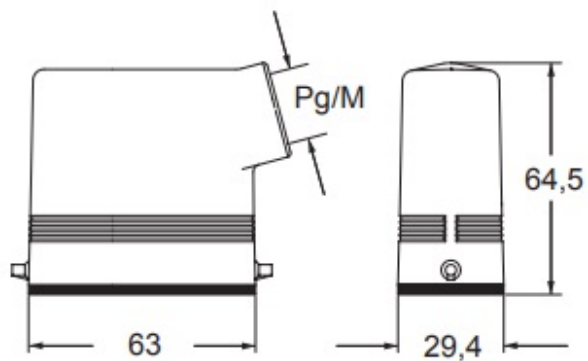

品番

MZOE 15 L25

フード, E-Xtreme® CZ7 シリーズ, 2ペグ付,
M25 サイドエントリー, サイズ "49.16"

製品説明

製品タイプ	フード
シリーズ	E-Xtreme® CZ7
クロージングタイプ	2ペグ付
サイズ	サイズ49.16
ケーブルエントリー	サイドケーブルエントリー アダプタ無し M25

技術データ

IP 保護等級 IP66 / IP67 / IP69

技術詳細

動作温度範囲 (最小 最大) -40°C...+125°C

材料特性

その他の素材 ガasket: FKM
カラー RAL 7016

認証 / 規格

UL ECBT2
cUL ECBT8

ジェネラルオーダリングインフォメーション

EAN13 コード 8015747255165
ecl@ss 分類 27440202
ETIM 分類 EC000437

品番

MZOE 15 L25

カタログ図面

メモ

mmで示されている寸法は拘束力がなく、予告なく変更される場合があります。