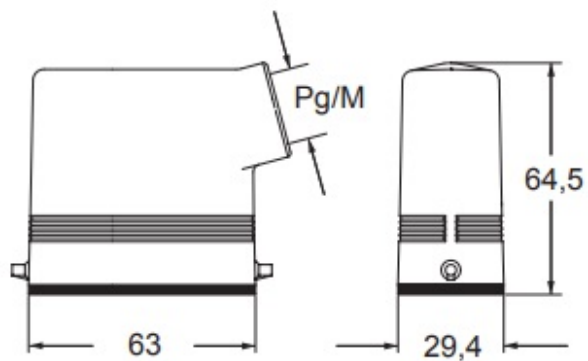

品番

MZOE 15 L20

フード, E-Xtreme® CZ7 シリーズ, 2ペグ付,
M20 サイドエントリー, サイズ "49.16"

製品説明	
製品タイプ	フード
シリーズ	E-Xtreme® CZ7
クロージングタイプ	2ペグ付
サイズ	サイズ49.16
ケーブルエントリー	サイドケーブルエントリー アダプタ無し M20
技術データ	
IP 保護等級	IP66 / IP67 / IP69
技術詳細	
重さ	1,00 g
動作温度範囲 (最小 最大)	-40°C...+125°C

材料特性	
その他の素材	ガスケット: FKM
カラー	RAL 7016
認証 / 規格	
UL	ECBT2
cUL	ECBT8
ジェネラルオーダリングインフォメーション	
EAN13 コード	8015747255158
ecl@ss 分類	27440202
ETIM 分類	EC000437
パッケージ情報	
パッケージ長さ	180,00 mm
パッケージ高さ	120,00 mm
パッケージ幅	155,00 mm
パッケージ体積	3,35 dm ³
パッケージ 詳細	カートンボックス
パッケージ 数量	10 個
パッケージ EAN コード	8015747005630
サブパッケージ 詳細	プラスチック包装
サブパッケージ 数量	5 個
サブパッケージ EAN バーコード	8015747055321

品番

MZOE 15 L20

カタログ図面

メモ

mmで示されている寸法は拘束力がなく、予告なく変更される場合があります。