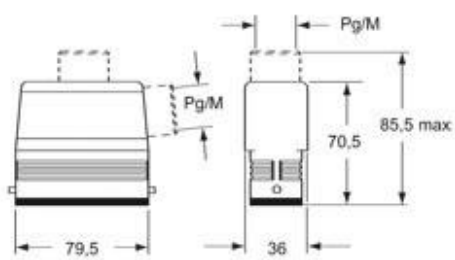

パッケージ情報	
サブパッケージ 長さ	260,00 mm
サブパッケージ 高さ	115,00 mm
サブパッケージ 幅	120,00 mm
サブパッケージ 重量	2,04 kg
サブパッケージ 体積	3,59 dm ³
サブパッケージ 詳細	カートンボックス
サブパッケージ 数量	10 個
サブパッケージ EAN バーコード	8015747048910

品番

MZAVW 25 L25

カタログ図面

CZOW L MZOW L

CZAOW L - MZAOW L CZAVW L - MZAVW L

CZVW L MZVW L

CZCW LG

メモ

mmで示されている寸法は拘束力がなく、予告なく変更される場合があります。