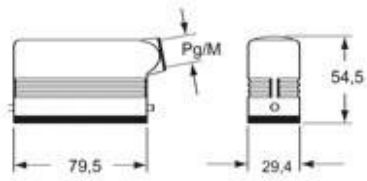

パッケージ情報	
サブパッケージ 長さ	260,00 mm
サブパッケージ 高さ	115,00 mm
サブパッケージ 幅	120,00 mm
サブパッケージ 重量	2,04 kg
サブパッケージ 体積	3,59 dm ³
サブパッケージ 詳細	カートンボックス
サブパッケージ 数量	10 個
サブパッケージ EAN バーコード	8015747048910

品番

MZAVW 25 L25

カタログ図面

CZOW L MZOW L

CZAOW L - MZAOW L CZAVW L - MZAVW L

CZVW L MZVW L

CZCW LG

メモ

mmで示されている寸法は拘束力がなく、予告なく変更される場合があります。