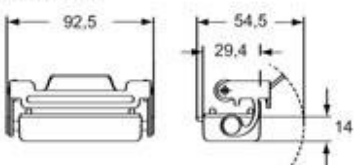

パッケージ情報	
サブパッケージ 長さ	260,00 mm
サブパッケージ 高さ	115,00 mm
サブパッケージ 幅	120,00 mm
サブパッケージ 重量	2,04 kg
サブパッケージ 体積	3,59 dm ³
サブパッケージ 詳細	カートンボックス
サブパッケージ 数量	10 個
サブパッケージ EAN バーコード	8015747048910

品番

MZAVW 25 L25

カタログ図面

CZOW L MZOW L

CZAOW L - MZAOW L CZAVW L - MZAVW L

CZVW L MZVW L

CZCW LG

メモ

mmで示されている寸法は拘束力がなく、予告なく変更される場合があります。