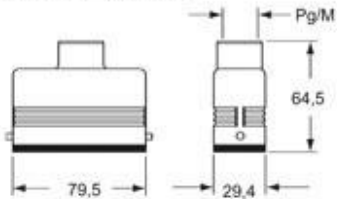

パッケージ情報	
サブパッケージ 長さ	260,00 mm
サブパッケージ 高さ	115,00 mm
サブパッケージ 幅	120,00 mm
サブパッケージ 重量	2,04 kg
サブパッケージ 体積	3,59 dm ³
サブパッケージ 詳細	カートンボックス
サブパッケージ 数量	10 個
サブパッケージ EAN バーコード	8015747048910

品番

MZAVW 25 L25

カタログ図面

CZOW L MZOW L

CZAOW L - MZAOW L CZAVW L - MZAVW L

CZVW L MZVW L

CZCW LG

メモ

mmで示されている寸法は拘束力がなく、予告なく変更される場合があります。