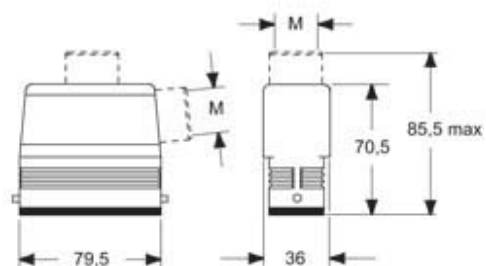

品番

MZAVE 25 L25

フード, E-Xtreme® CZ7 シリーズ, 2ペグ付,
M25 トップエントリー, サイズ "66.16", ハイコ
ンストラクション

製品説明	
製品タイプ	フード
シリーズ	E-Xtreme® CZ7
クロージングタイプ	2ペグ付
サイズ	サイズ66.16
ケーブルエントリー	トップケーブルエントリー M25
仕様	ハイコンストラクション
技術データ	
IP 保護等級	IP66 / IP67 / IP69
技術詳細	
重さ	1,00 g
動作温度範囲 (最小 最大)	-40°C...+125°C

材料特性	
その他の素材	ガスケット: FKM
カラー	RAL 7016
RoHs適合	適合 (適用除外品) 6(c): 鉛含有量が重量比4%以下の銅合金
中国RoHs-EFUP適合	50
REACH SVHS物質	適応除外あり 鉛
SCIP番号	15deaf78-e939-4401-a0b0-e2228ca32a03
認証 / 規格	
UL	ECBT2
cUL	ECBT8
ジェネラルオーダリングインフォメーション	
EAN13 コード	8015747255141
ecl@ss 分類	27440202
ETIM 分類	EC000437
パッケージ情報	
パッケージ長さ	225,00 mm
パッケージ高さ	130,00 mm
パッケージ幅	150,00 mm
パッケージ体積	4,39 dm ³
パッケージ 詳細	カートンボックス
パッケージ 数量	10 個
パッケージ EAN コード	8015747282529
サブパッケージ 詳細	プラスチック包装
サブパッケージ 数量	5 個
サブパッケージ EAN バーコード	8015747282536

品番

MZAVE 25 L25

カタログ図面

メモ

mmで示されている寸法は拘束力がなく、予告なく変更される場合があります。