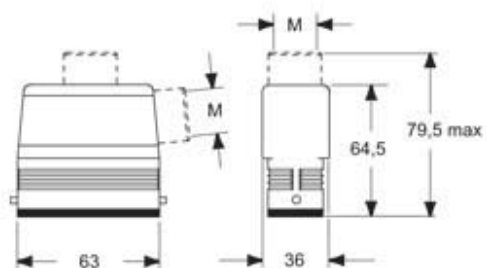

品番

MZAVE 15 L25

カタログ図面

メモ

mmで示されている寸法は拘束力がなく、予告なく変更される場合があります。