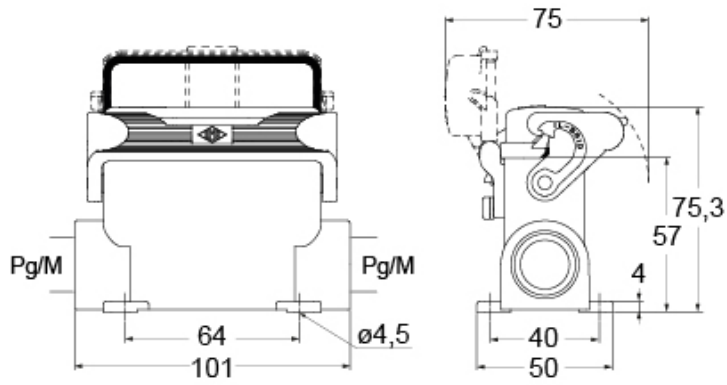

品番

MZAP 25LSP25

カタログ図面

メモ

mmで示されている寸法は拘束力がなく、予告なく変更される場合があります。