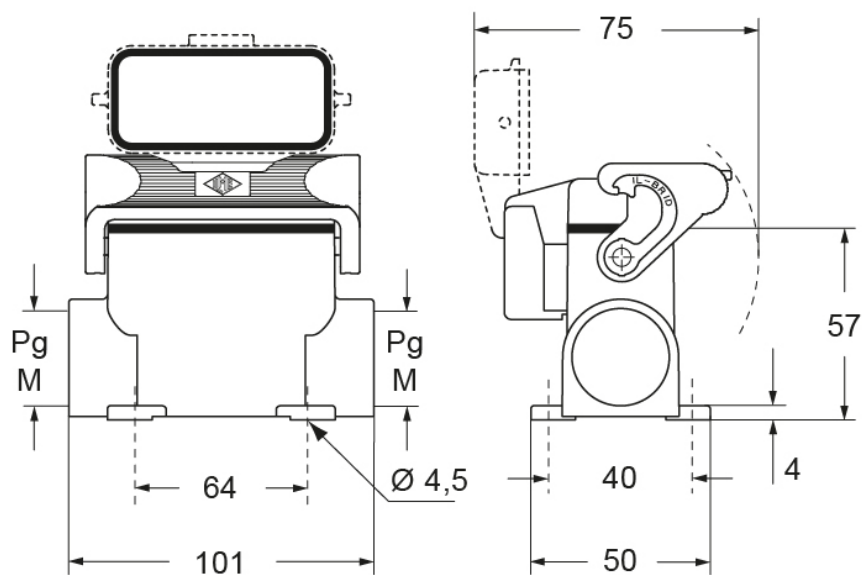

# MZAP 25LS225

サーフェスマウントハウジング, IL-BRID シリーズ, 1レバー付, M25 x 2 ケーブルエントリー, サイズ "66.16", ハイコンストラクション, 金属カバー付

製品説明	
製品タイプ	サーフェスマウントハウジング
シリーズ	IL-BRID
クロージングタイプ	1レバー付
サイズ	サイズ66.16
ケーブルエントリー	ケーブルエントリー付 M25 x 2
仕様	ハイコンストラクション, 金属カバー付
技術データ	
IP 保護等級	IP65 / IP66 / IP69
技術詳細	
重さ	253,00 g
動作温度範囲 (最小 最大)	-40°C...+125°C

材料特性	
その他の素材	レバー: ポリアミド(PA) および ステンレス鋼製 スチールコア
カラー	RAL 7040
認証 / 規格	
UL	ECBT2
cUL	ECBT8
ジェネラルオーダリングインフォメーション	
EAN13 コード	8015747060042
ecl@ss 分類	27440202
ETIM 分類	EC000437
パッケージ情報	
パッケージ長さ	190,00 mm
パッケージ高さ	125,00 mm
パッケージ幅	330,00 mm
パッケージ重量	2,60 kg
パッケージ体積	7,84 dm <sup>3</sup>
パッケージ 詳細	カートンボックス
パッケージ 数量	10 個
パッケージ EAN コード	8015747060059

## メモ

mmで示されている寸法は拘束力がなく、予告なく変更される場合があります。