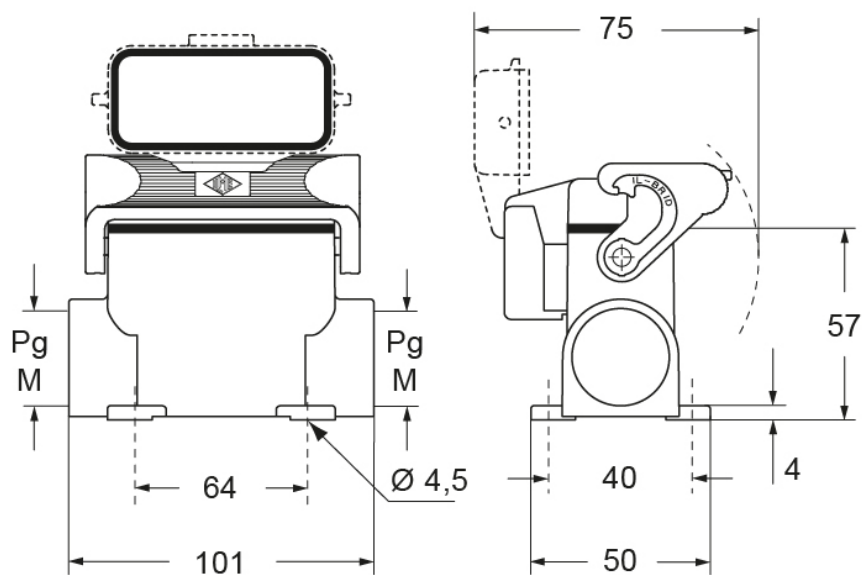

# MZAP 25 LS25

サーフェスマウントハウジング, IL-BRID シリーズ, 1レバー付, M25ケーブルエントリー, サイズ "66.16", ハイコンストラクション, 金属カバー付

製品説明	
製品タイプ	サーフェスマウントハウジング
シリーズ	IL-BRID
クロージングタイプ	1レバー付
サイズ	サイズ66.16
ケーブルエントリー	ケーブルエントリー付 M25
仕様	ハイコンストラクション, 金属カバー付
技術データ	
IP 保護等級	IP65 / IP66 / IP69
技術詳細	
重さ	226,00 g
動作温度範囲 (最小 最大)	-40°C...+125°C

材料特性	
その他の素材	レバー: ポリアミド(PA) および ステンレス鋼製 スチールコア
カラー	RAL 7040
認証 / 規格	
UL	ECBT2
cUL	ECBT8
ジェネラルオーダリングインフォメーション	
EAN13 コード	8015747148412
ecl@ss 分類	27440202
ETIM 分類	EC000437
パッケージ情報	
パッケージ長さ	190,00 mm
パッケージ高さ	125,00 mm
パッケージ幅	330,00 mm
パッケージ重量	2,45 kg
パッケージ体積	7,84 dm <sup>3</sup>
パッケージ 詳細	カートンボックス
パッケージ 数量	10 個
パッケージ EAN コード	8015747181808

## メモ

mmで示されている寸法は拘束力がなく、予告なく変更される場合があります。