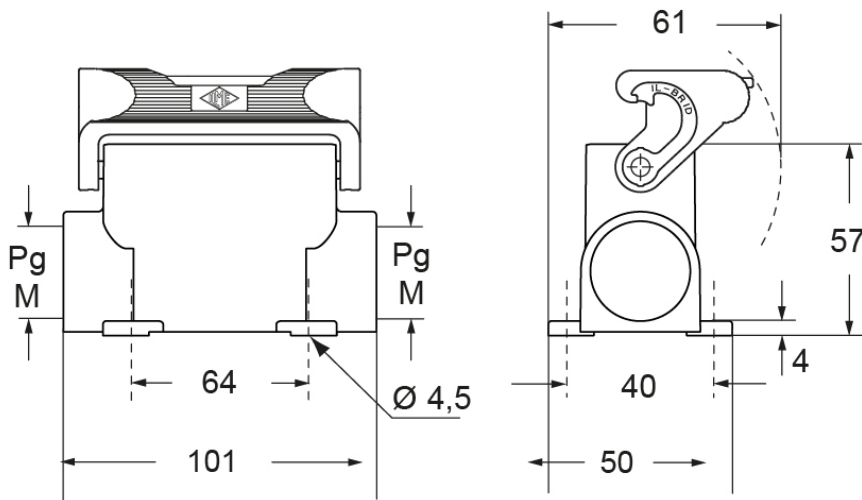

品番

MZAP 25 L225

サーフェスマウントハウジング, IL-BRID シリーズ, 1レバー付, M25 x 2 ケーブルエントリー, サイズ "66.16", ハイコンストラクション

製品説明	
製品タイプ	サーフェスマウントハウジング
シリーズ	IL-BRID
クロージングタイプ	1レバー付
サイズ	サイズ66.16
ケーブルエントリー	ケーブルエントリー付 M25 x 2
仕様	ハイコンストラクション
技術データ	
IP 保護等級	IP65 / IP66 / IP69
技術詳細	
重さ	164,00 g
動作温度範囲 (最小 最大)	-40°C...+125°C

材料特性	
その他の素材	レバー: ポリアミド(PA) および ステンレス鋼製 スチールコア
カラー	RAL 7040
認証 / 規格	
UL	ECBT2
cUL	ECBT8
ジェネラルオーダリングインフォメーション	
EAN13 コード	8015747060004
ecl@ss 分類	27440202
ETIM 分類	EC000437
パッケージ情報	
パッケージ長さ	130,00 mm
パッケージ高さ	145,00 mm
パッケージ幅	300,00 mm
パッケージ重量	1,83 kg
パッケージ体積	5,66 dm ³
パッケージ 詳細	カートンボックス
パッケージ 数量	10 個
パッケージ EAN コード	8015747217613
サブパッケージ 重量	0,92 kg
サブパッケージ 詳細	プラスチック包装
サブパッケージ 数量	5 個
サブパッケージ EAN バーコード	8015747217620

品番

MZAP 25 L225

カタログ図面

メモ

mmで示されている寸法は拘束力がなく、予告なく変更される場合があります。