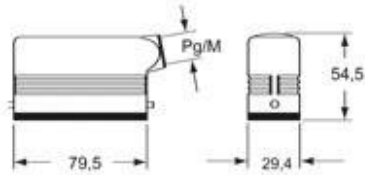

カタログ図面

CZOW L MZOW L