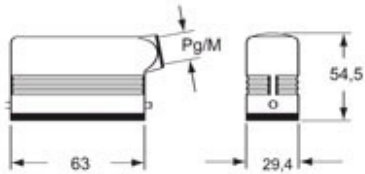

カタログ図面

CZOW L MZOW L