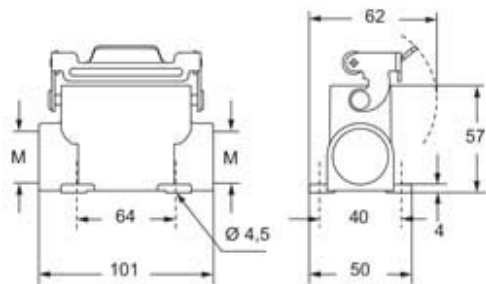

品番

MZ7PE 25L225

サーフェスマウントハウジング, E-Xtreme® CZ7 シリーズ, 1レバー付, M25 x 2 ケーブルエントリー, サイズ "66.16"

製品説明	
製品タイプ	サーフェスマウントハウジング
シリーズ	E-Xtreme® CZ7
クロージングタイプ	1レバー付
サイズ	サイズ66.16
ケーブルエントリー	ケーブルエントリー付 M25 x 2
技術データ	
IP 保護等級	IP66 / IP67 / IP69
技術詳細	
重さ	202,00 g
動作温度範囲 (最小 最大)	-40°C...+125°C

材料特性	
その他の素材	レバー: ステンレス鋼
カラー	RAL 7016
認証 / 規格	
UL	ECBT2
cUL	ECBT8
ジェネラルオーダリングインフォメーション	
EAN13 コード	8015747255103
ecl@ss 分類	27440202
ETIM 分類	EC000437
パッケージ情報	
パッケージ長さ	270,00 mm
パッケージ高さ	130,00 mm
パッケージ幅	135,00 mm
パッケージ重量	2,02 kg
パッケージ体積	4,74 dm ³
パッケージ 詳細	カートンボックス
パッケージ 数量	10 個
パッケージ EAN コード	8015747300742
サブパッケージ 重量	1,01 kg
サブパッケージ 詳細	プラスチック包装
サブパッケージ 数量	5 個
サブパッケージ EAN バーコード	8015747300759

品番

MZ7PE 25L225

カタログ図面

メモ

mmで示されている寸法は拘束力がなく、予告なく変更される場合があります。
