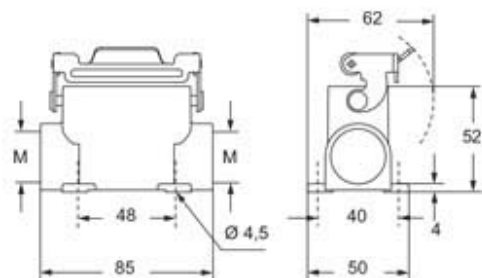

品番

MZ7PE 15L225

サーフェスマウントハウジング, E-Xtreme® CZ7 シリーズ, 1レバー付, M25 x 2 ケーブルエントリー, サイズ "49.16"

製品説明

製品タイプ	サーフェスマウントハウジング
シリーズ	E-Xtreme® CZ7
クロージングタイプ	1レバー付
サイズ	サイズ49.16
ケーブルエントリー	ケーブルエントリー付 M25 x 2

技術データ

IP 保護等級 IP66 / IP67 / IP69

技術詳細

動作温度範囲 (最小 最大) -40°C...+125°C

材料特性

その他の素材	レバー: ステンレス鋼
カラー	RAL 7016

認証 / 規格

UL	ECBT2
cUL	ECBT8

ジェネラルオーダリングインフォメーション

EAN13 コード	8015747255097
ecl@ss 分類	27440202
ETIM 分類	EC000437

品番

MZ7PE 15L225

カタログ図面

メモ

mmで示されている寸法は拘束力がなく、予告なく変更される場合があります。
