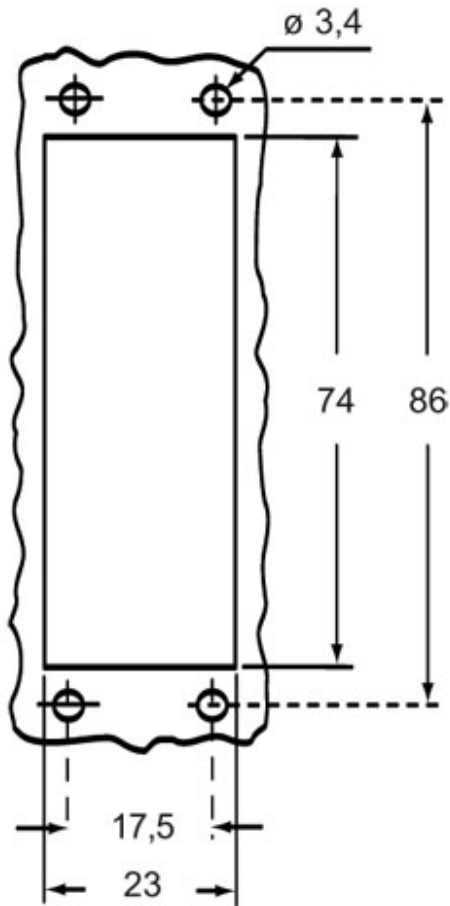

品番

MZ7P 25 L25

サーフェスマウントハウジング, CZ7 シリーズ, 1レバー付, M25ケーブルエントリー, サイズ "66.16", ハイコンストラクション

製品説明	
製品タイプ	サーフェスマウントハウジング
シリーズ	CZ7
クロージングタイプ	1レバー付
サイズ	サイズ66.16
ケーブルエントリー	ケーブルエントリー付 M25
仕様	ハイコンストラクション
技術データ	
IP 保護等級	IP66 / IP67 / IP69
技術詳細	
重さ	202,00 g
動作温度範囲 (最小 最大)	-40°C...+125°C

材料特性	
その他の素材	レバー: ステンレス鋼
カラー	RAL 7040
認証 / 規格	
UL	ECBT2
cUL	ECBT8
ジェネラルオーダーリングインフォメーション	
EAN13 コード	8015747240000
ecl@ss 分類	27440202
ETIM 分類	EC000437
パッケージ情報	
パッケージ長さ	270,00 mm
パッケージ高さ	130,00 mm
パッケージ幅	135,00 mm
パッケージ重量	2,02 kg
パッケージ体積	4,74 dm ³
パッケージ 詳細	カートンボックス
パッケージ 数量	10 個
パッケージ EAN コード	8015747245364
サブパッケージ 重量	1,01 kg
サブパッケージ 詳細	プラスチック包装
サブパッケージ 数量	5 個
サブパッケージ EAN バーコード	8015747245371

品番

MZ7P 25 L25

カタログ図面

カタログ図面

メモ

mmで示されている寸法は拘束力がなく、予告なく変更される場合があります。