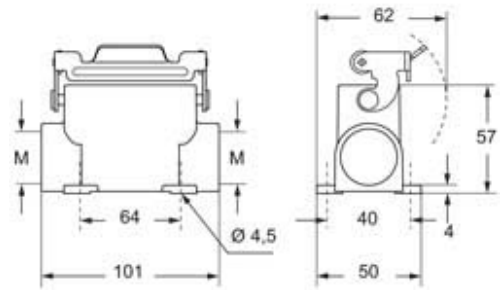

材料特性	
その他の素材	レバー: ステンレス鋼
カラー	RAL 7040
認証 / 規格	
UL	ECBT2
cUL	ECBT8
ジェネラルオーダーリングインフォメーション	
EAN13 コード	8015747240000
ecl@ss 分類	27440202
ETIM 分類	EC000437
パッケージ情報	
パッケージ長さ	270,00 mm
パッケージ高さ	130,00 mm
パッケージ幅	135,00 mm
パッケージ重量	2,02 kg
パッケージ体積	4,74 dm ³
パッケージ 詳細	カートンボックス
パッケージ 数量	10 個
パッケージ EAN コード	8015747245364
サブパッケージ 重量	1,01 kg
サブパッケージ 詳細	プラスチック包装
サブパッケージ 数量	5 個
サブパッケージ EAN バーコード	8015747245371

品番

MZ7P 25 L25

カタログ図面

カタログ図面

メモ

mmで示されている寸法は拘束力がなく、予告なく変更される場合があります。