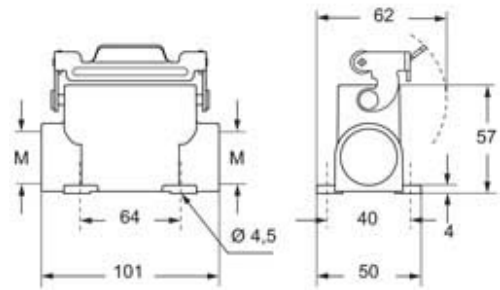

材料特性	
その他の素材	レバー: ステンレス鋼
カラー	RAL 7040
認証 / 規格	
UL	ECBT2
cUL	ECBT8
ジェネラルオーダリングインフォメーション	
EAN13 コード	8015747240017
ecl@ss 分類	27440202
ETIM 分類	EC000437
パッケージ情報	
パッケージ長さ	270,00 mm
パッケージ高さ	130,00 mm
パッケージ幅	135,00 mm
パッケージ重量	2,02 kg
パッケージ体積	4,74 dm <sup>3</sup>
パッケージ 詳細	カートンボックス
パッケージ 数量	10 個
パッケージ EAN コード	8015747261333
サブパッケージ 重量	1,01 kg
サブパッケージ 詳細	プラスチック包装
サブパッケージ 数量	5 個
サブパッケージ EAN バーコード	8015747261340

品番

MZ7P 25 L225

カタログ図面

ディレーティング曲線

## メモ

mmで示されている寸法は拘束力がなく、予告なく変更される場合があります。