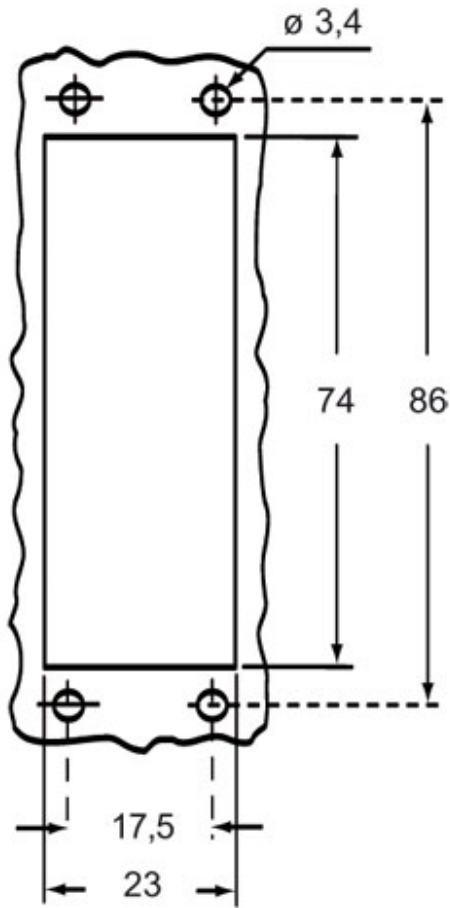

# MZ7P 25 L225

サーフェスマウントハウジング, CZ7 シリーズ, 1レバー付, M25 x 2 ケーブルエントリー, サイズ "66.16", ハイコンストラクション

製品説明	
製品タイプ	サーフェスマウントハウジング
シリーズ	CZ7
クロージングタイプ	1レバー付
サイズ	サイズ66.16
ケーブルエントリー	ケーブルエントリー付 M25 x 2
仕様	ハイコンストラクション
技術データ	
IP 保護等級	IP66 / IP67 / IP69
技術詳細	
重さ	202,00 g
動作温度範囲 (最小 最大)	-40°C...+125°C

材料特性	
その他の素材	レバー: ステンレス鋼
カラー	RAL 7040
認証 / 規格	
UL	ECBT2
cUL	ECBT8
ジェネラルオーダリングインフォメーション	
EAN13 コード	8015747240017
ecl@ss 分類	27440202
ETIM 分類	EC000437
パッケージ情報	
パッケージ長さ	270,00 mm
パッケージ高さ	130,00 mm
パッケージ幅	135,00 mm
パッケージ重量	2,02 kg
パッケージ体積	4,74 dm <sup>3</sup>
パッケージ 詳細	カートンボックス
パッケージ 数量	10 個
パッケージ EAN コード	8015747261333
サブパッケージ 重量	1,01 kg
サブパッケージ 詳細	プラスチック包装
サブパッケージ 数量	5 個
サブパッケージ EAN バーコード	8015747261340

品番

MZ7P 25 L225

カタログ図面

ディレーティング曲線

## メモ

mmで示されている寸法は拘束力がなく、予告なく変更される場合があります。