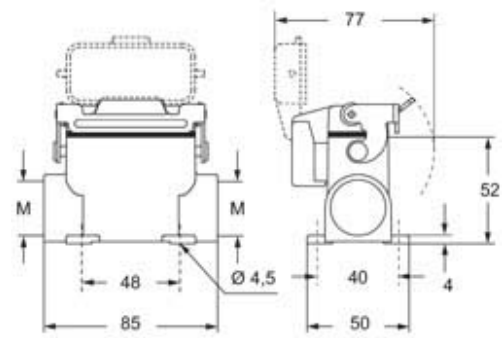

# MZ7P 15LS225

サーフェスマウントハウジング, CZ7 シリーズ, 1レバー付, M25 x 2 ケーブルエントリー, サイズ "49.16", 金属カバー付

製品説明	
製品タイプ	サーフェスマウントハウジング
シリーズ	CZ7
クロージングタイプ	1レバー付
サイズ	サイズ49.16
ケーブルエントリー	ケーブルエントリー付 M25 x 2
仕様	金属カバー付
技術データ	
IP 保護等級	IP66 / IP67 / IP69
技術詳細	
重さ	216,00 g
動作温度範囲 (最小 最大)	-40°C...+125°C

材料特性	
その他の素材	レバー: ステンレス鋼
カラー	RAL 7040
認証 / 規格	
UL	ECBT2
cUL	ECBT8
ジェネラルオーダリングインフォメーション	
EAN13 コード	8015747238663
ecl@ss 分類	27440202
ETIM 分類	EC000437
パッケージ情報	
パッケージ長さ	190,00 mm
パッケージ高さ	125,00 mm
パッケージ幅	330,00 mm
パッケージ重量	2,24 kg
パッケージ体積	7,84 dm <sup>3</sup>
パッケージ 詳細	カートンボックス
パッケージ 数量	10 個
パッケージ EAN コード	8015747238687
サブパッケージ 重量	1,12 kg
サブパッケージ 詳細	プラスチック包装
サブパッケージ 数量	5 個
サブパッケージ EAN バーコード	8015747238694

## メモ

mmで示されている寸法は拘束力がなく、予告なく変更される場合があります。