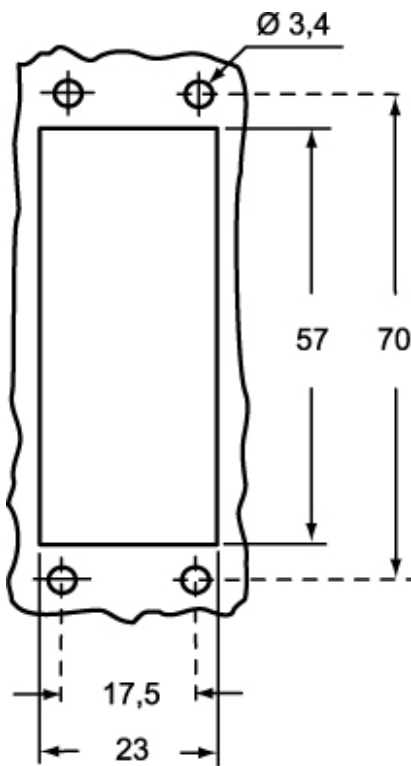

品番

MZ7P 15LS225

カタログ図面