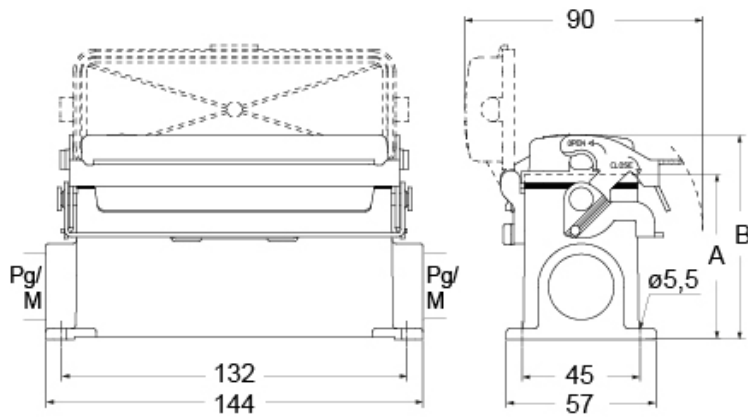

品番

MVP 24 LSP25

サーフェスマウントハウジング, V-タイプシリーズ, 1レバー付, M25ケーブルエントリー, サイズ "104.27", SIMPLEX セルフクロージングカバー付き

製品説明	
製品タイプ	サーフェスマウントハウジング
シリーズ	V-タイプ
クロージングタイプ	1レバー付
サイズ	サイズ104.27
ケーブルエントリー	ケーブルエントリー付 M25
仕様	SIMPLEXセルフクロージングカバー
技術データ	
IP 保護等級	IP65
技術詳細	
重さ	436,00 g
動作温度範囲 (最小 最大)	-40°C...+125°C

材料特性	
その他の素材	ネジ: ステンレス鋼 ガスケット: NBR
カラー	RAL 7040
認証 / 規格	
認証	DNV, BV
UL	ECBT2
cUL	ECBT8
ジェネラルオーダリングインフォメーション	
EAN13 コード	8015747229418
ecl@ss 分類	27440202
ETIM 分類	EC000437
パッケージ情報	
パッケージ重量	4,37 kg
パッケージ体積	17,10 dm ³
パッケージ 詳細	カートンボックス
パッケージ 数量	10 個
パッケージ EAN コード	8015747229548
サブパッケージ 重量	2,19 kg
サブパッケージ 詳細	プラスチック包装
サブパッケージ 数量	5 個
サブパッケージ EAN バーコード	8015747229555

品番

MVP 24 LSP25

カタログ図面

part No.	A	B
CVP / MVP 24 LSP	63	78
CVAP / MVAP 24 LSP	81	96

メモ

mmで示されている寸法は拘束力がなく、予告なく変更される場合があります。