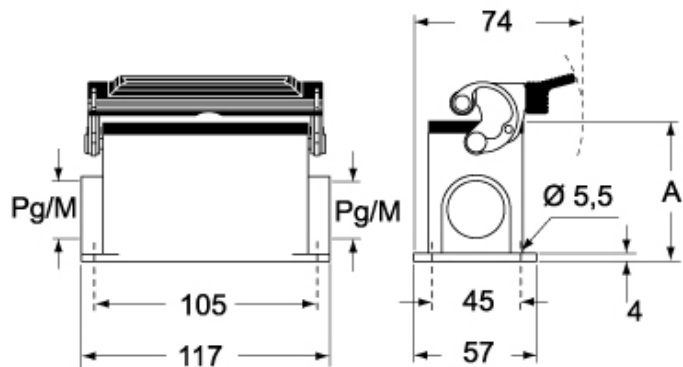

技術詳細

重さ	364,00 g
動作温度範囲 (最小 最大)	-40°C...+125°C

材料特性

カラー	RAL 7040
-----	----------

認証 / 規格

認証	DNV, BV
UL	ECBT2
cUL	ECBT8

ジェネラルオーダリングインフォメーション

EAN13 コード	8015747058650
-----------	---------------

パッケージ情報

サブパッケージ 重量	1,82 kg
サブパッケージ 詳細	プラスチック包装
サブパッケージ 数量	5 個
サブパッケージ EAN バーコード	8015747100168

品番

MMP 06 LS25

カタログ図面

CMP L CMAP L - MMP L MMAP L

CMP LS CMAP LS - MMP LS MMAP LS

	A
CMP L / MMP L	63
CMAP L / MMAP L	77
CMP LS / MMP LS	63
CMAP LS / MMAP LS	77

メモ

mmで示されている寸法は拘束力がなく、予告なく変更される場合があります。