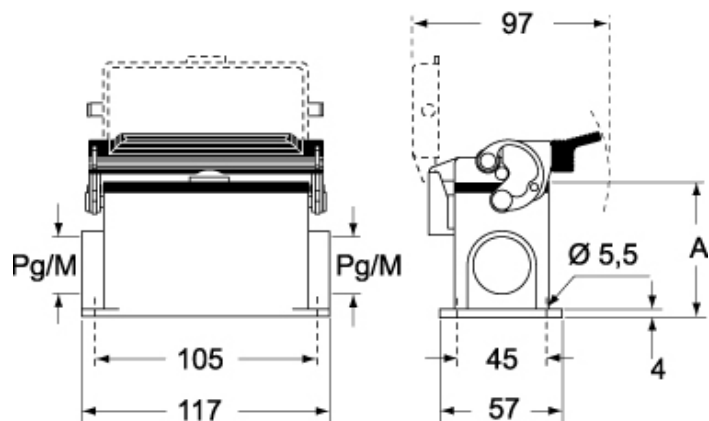

技術詳細

重さ	364,00 g
動作温度範囲 (最小 最大)	-40°C...+125°C

材料特性

カラー	RAL 7040
-----	----------

認証 / 規格

認証	DNV, BV
UL	ECBT2
cUL	ECBT8

ジェネラルオーダリングインフォメーション

EAN13 コード	8015747058650
-----------	---------------

パッケージ情報

サブパッケージ 重量	1,82 kg
サブパッケージ 詳細	プラスチック包装
サブパッケージ 数量	5 個
サブパッケージ EAN バーコード	8015747100168

品番

MMP 06 LS25

カタログ図面

CMP L CMAP L - MMP L MMAP L

CMP LS CMAP LS - MMP LS MMAP LS

	A
CMP L / MMP L	63
CMAP L / MMAP L	77
CMP LS / MMP LS	63
CMAP LS / MMAP LS	77

メモ

mmで示されている寸法は拘束力がなく、予告なく変更される場合があります。