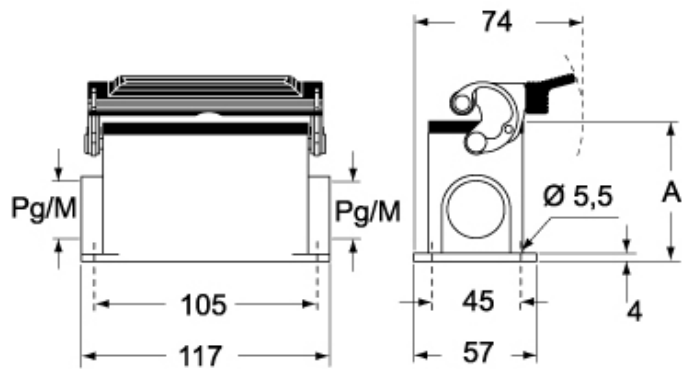

品番

MMP 06 LS225

カタログ図面

CMP L CMAP L - MMP L MMAP L