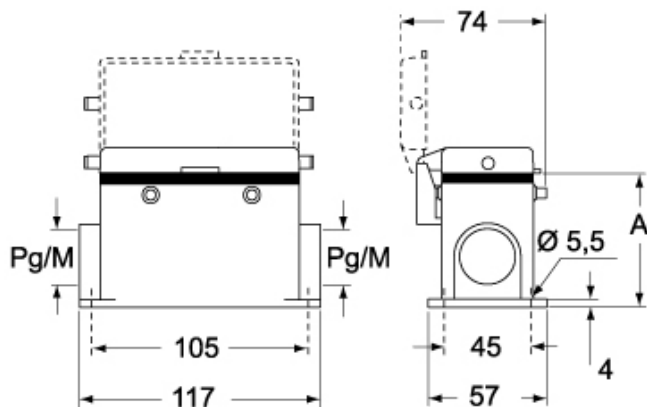

CMP CS/CP CMAP CS/CP - MMP CS/CP MMAP CS/CP

	A
CMP / MMP	63
CMAP / MMAP	77
CMP CS / MMP CS	63
CMAP CS / MMAP CS	77
CMP CP / MMP CP	63
CMAP CP / MMAP CP	77

メモ

mmで示されている寸法は拘束力がなく、予告なく変更される場合があります。