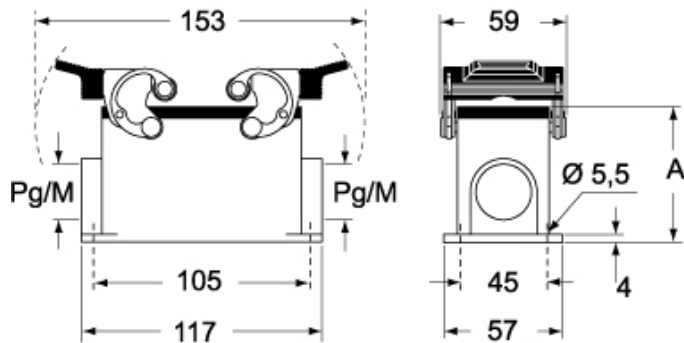

品番

MMP 06 CS225

カタログ図面

CMP CMAP - MMP MMAP