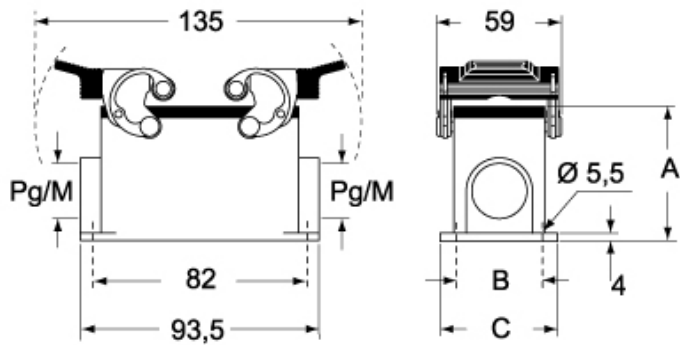

品番

MMP 03 CP20

カタログ図面

CMP CMAP - MMP MMAP