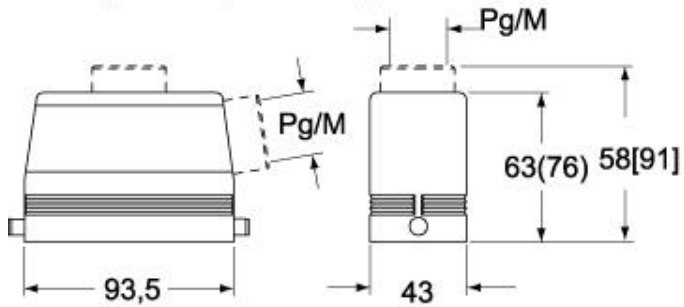

品番

MMFV 06 LG25

カタログ図面

CMO L (CMAO L) - MMO L [MMAO L]

CMV L [CMAV L] - MMV L (MMAV L)