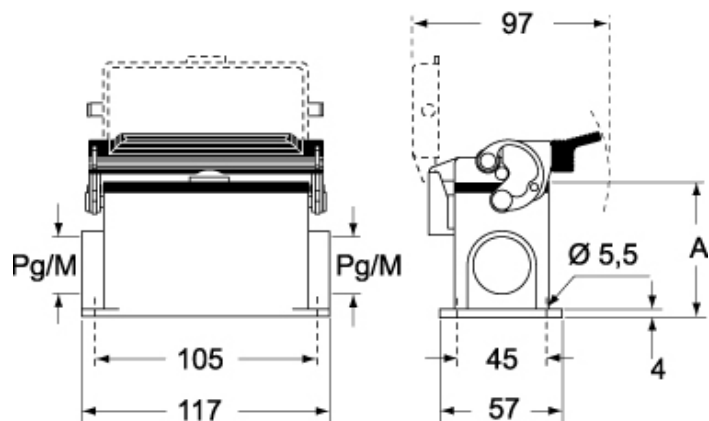

技術データ

IP 保護等級 IP65

技術詳細

重さ 410,00 g
動作温度範囲 (最小 最大) -40°C...+125°C

材料特性

カラー RAL 7040

認証 / 規格

認証 DNV, BV
UL ECBT2
cUL ECBT8

ジェネラルオーダリングインフォメーション

EAN13 コード 8015747057653

パッケージ情報

サブパッケージ 重量 2,05 kg
サブパッケージ 詳細 プラスチック包装
サブパッケージ 数量 5 個
サブパッケージ EAN バーコード 8015747106498

品番

MMAP 06LS232

カタログ図面

CMP L CMAP L - MMP L MMAP L

CMP LS CMAP LS - MMP LS MMAP LS

	A
CMP L / MMP L	63
CMAP L / MMAP L	77
CMP LS / MMP LS	63
CMAP LS / MMAP LS	77

メモ

mmで示されている寸法は拘束力がなく、予告なく変更される場合があります。