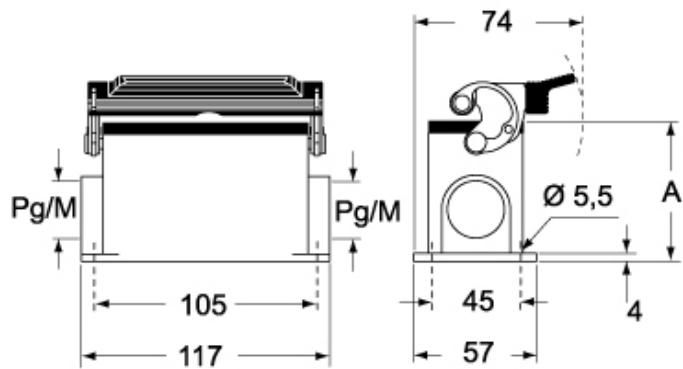

技術データ

IP 保護等級 IP65

技術詳細

重さ 410,00 g
動作温度範囲 (最小 最大) -40°C...+125°C

材料特性

カラー RAL 7040

認証 / 規格

認証 DNV, BV
UL ECBT2
cUL ECBT8

ジェネラルオーダリングインフォメーション

EAN13 コード 8015747057653

パッケージ情報

サブパッケージ 重量 2,05 kg
サブパッケージ 詳細 プラスチック包装
サブパッケージ 数量 5 個
サブパッケージ EAN バーコード 8015747106498

品番

MMAP 06LS232

カタログ図面

CMP L CMAP L - MMP L MMAP L

CMP LS CMAP LS - MMP LS MMAP LS

	A
CMP L / MMP L	63
CMAP L / MMAP L	77
CMP LS / MMP LS	63
CMAP LS / MMAP LS	77

メモ

mmで示されている寸法は拘束力がなく、予告なく変更される場合があります。